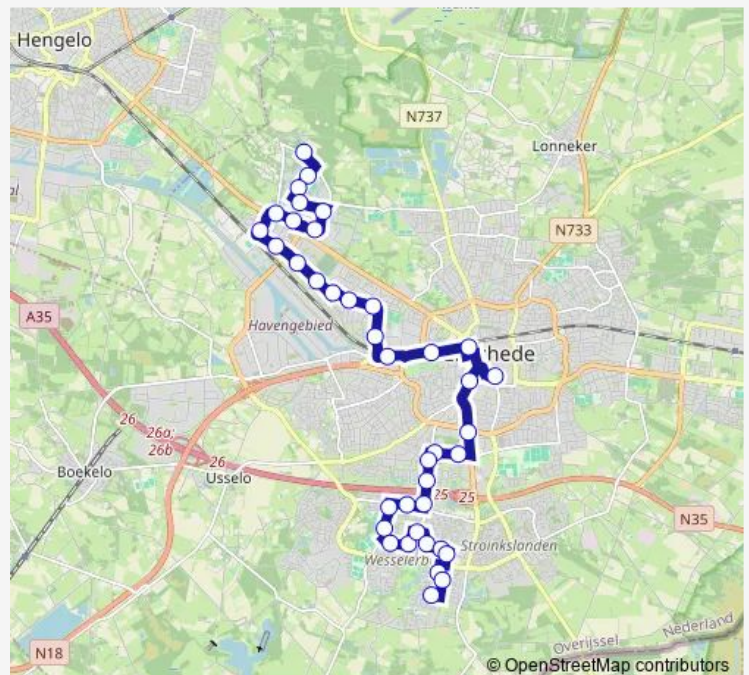

Enschede, MST Haaksbergerstraat

Enschede, Van Heekplein

Enschede, Centraal Station

Route schedule

Enschede, De Posten — Enschede, UT/Langenkampweg

Monday 07:10-23:28

Tuesday 19:58-23:28

Wednesday 19:58-23:28

Thursday 08:10-23:28

Friday 19:58-23:28

Saturday 07:10-23:28

Sunday 08:10-23:28

Route info

Direction: Enschede, De Posten

Stops: 37

Trip Duration: 0 hour 42 min

1 — Enschede Wesselerbrink - Universiteit Twente

Enschede, Volkspark

Enschede, Borstelweg

Enschede, Lambertus Buddestraat

Enschede, G.J. van Heekstraat

Enschede, Toekomststraat

Enschede, Weegschaalstraat

Enschede, Wkc Tweekelerveld

Enschede, Olieslagweg

Enschede, Jupiterstraat

Enschede, Capitool

Enschede, Station Kennispark

Enschede, UT/Drienerbeeklaan

Enschede, UT/Calslaan

Enschede, UT/Sportcentrum

Enschede, UT/Reelaan