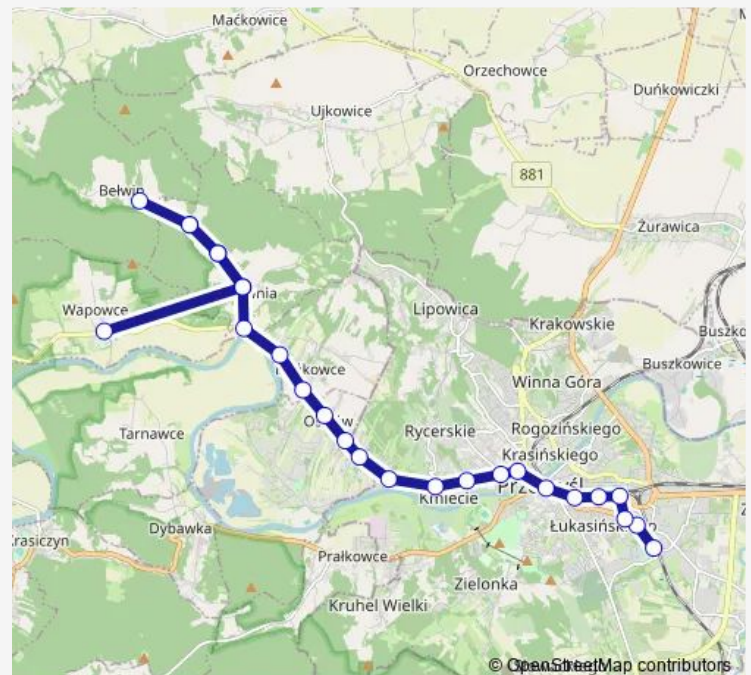

Łętownia Szkoła

Łętownia N/ż

Łętownia Wieś

Route schedule

Nestora - Bakończyce -Rampa — Wapowce

Monday 07:56-20:09

Tuesday 07:56-20:09

Wednesday 07:56-20:09

Thursday 07:56-20:09

Friday 07:56-20:09

Saturday —

Sunday —

Route info

Direction: Nestora - Bakończyce -Rampa

Stops: 26

Trip Duration: 0 hour 38 min

1 — Linia 1

Bełwin - Przemysł/wapowce

Łętownia Wieś

Łętownia N/ż

Łętownia Szkoła

Wapowce

Direction

Wapowce — Nestora - Bakończyce Końcowy