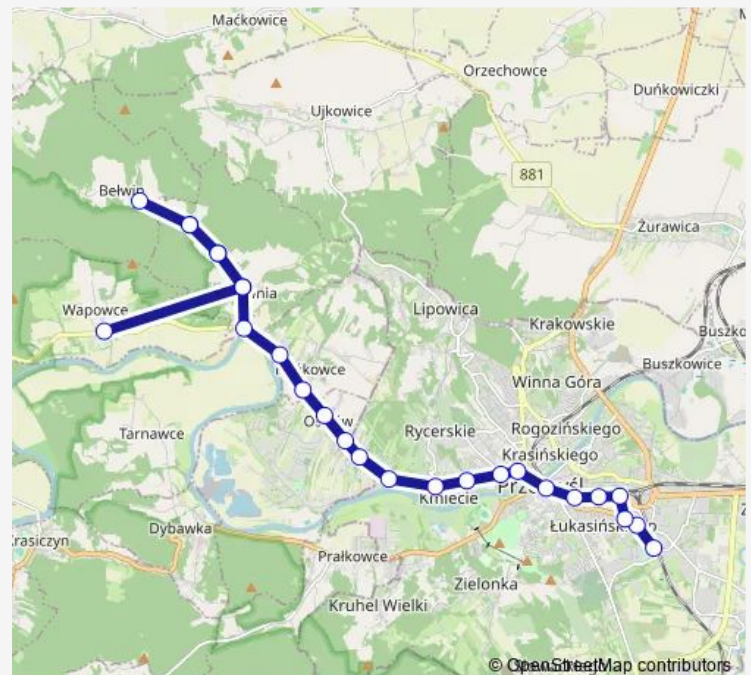

### Route schedule

Nestora - Bakończyce -Rampa — Wapowce

Monday 07:56-20:09

Tuesday 07:56-20:09

Wednesday 07:56-20:09

Thursday 07:56-20:09

Friday 07:56-20:09

Saturday —

### Route info

Direction: Nestora - Bakończyce -Rampa

Stops: 26

Trip Duration: 0 hour 38 min

1 — Linia 1

BusMaps

Bełwin - Przemyśl/wapowce

Łętownia Wieś