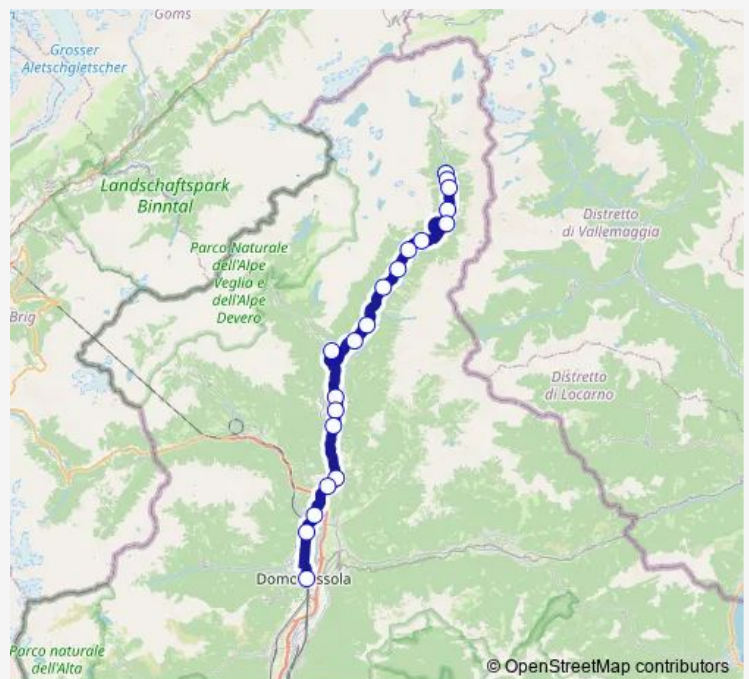

# Bus 1 Domodossola - Cascata DEL Toce

[Go to website](#)

PONTE FORMAZZA

## Route schedule

DOMODOSSOLA - STAZIONE FERROVIARIA — PONTE FORMAZZA

Monday 06:25-18:20

Tuesday 06:25-18:20

Wednesday 06:25-18:20

Thursday 06:25-18:20

Friday 06:25-18:20

Saturday 09:25-18:20

## Route info

Direction: DOMODOSSOLA - STAZIONE FERROVIARIA

Stops: 20

Trip Duration: 1 hour 10 min

1 — Domodossola - Cascata DEL Toce

**Direction**

PONTE FORMAZZA — DOMODOSSOLA - STAZIONE FERROVIARIA

20 stops