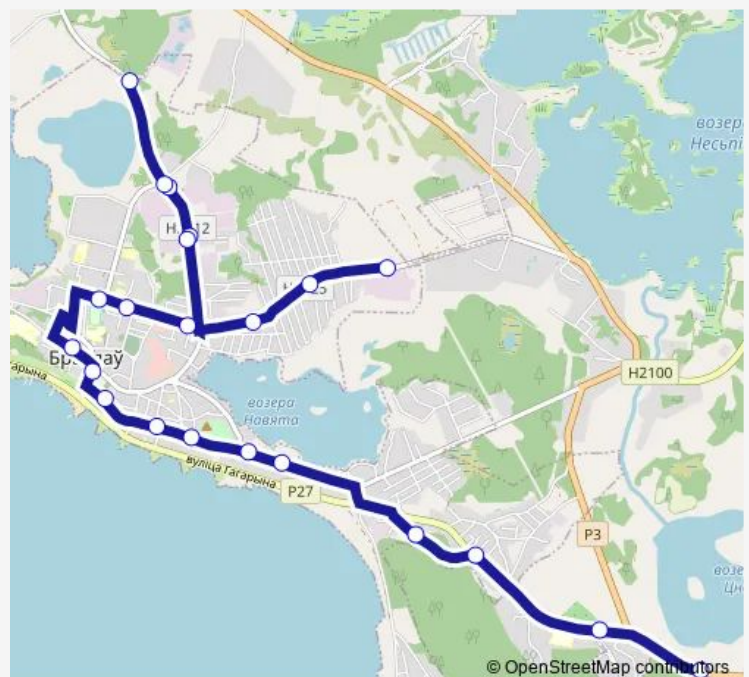

Thursday 07:00-23:00

Friday 07:00-23:00

Saturday —

Sunday 07:00-23:00

Route info

Direction: Дом-интернат

Stops: 22

Trip Duration: 0 hour 44 min

Direction

Рупмс — Дом-интернат

22 stops

[Open route schedule](#)

Рупмс

Мелиораторов

Горгаз

ПищекOMBинат