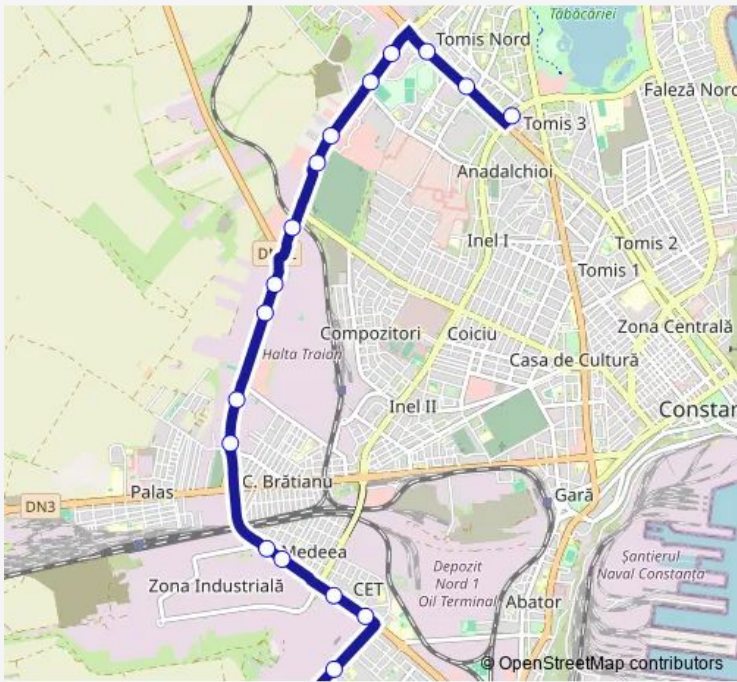

Bus 1

[Go to website](#)

Direction
 Piata Tomis 3 — Cap Linie Confort Urban - imbarcare
 19 stops
[Open route schedule](#)

- Piata Tomis 3
- Tulcei
- Hortensiei
- Cismea
- Sala Polivalenta
- Vivo
- Metro
- Baba Novac
- Varianta Ovidiu
- Crisul Repede
- Nicolae Filimon
- Alba Iulia
- Dobrogea
- Medeea
- Cumpenei
- Piata Cet
- Gheorghe Marinescu
- Cap Linie Confort Urban – debarcare
- Cap Linie Confort Urban - imbarcare

Route schedule
 Piata Tomis 3 — Cap Linie Confort Urban - imbarcare

Monday	05:15-19:28
Tuesday	05:15-19:28
Wednesday	05:15-19:28
Thursday	05:15-19:28
Friday	05:15-19:28
Saturday	06:25-17:25
Sunday	06:25-17:25

Route info
 Direction: Piata Tomis 3
 Stops: 19
 Trip Duration: 0 hour 32 min

Direction

Cap Linie Confort Urban - imbarcare — Piata Tomis 3

18 stops

[Open route schedule](#)

Cap Linie Confort Urban - imbarcare

Piata Tomis 3

Route schedule

Cap Linie Confort Urban - imbarcare — Piata Tomis 3

Monday 05:15-19:00

Tuesday 05:15-19:00

Wednesday 05:15-19:00

Thursday 05:15-19:00

Friday 05:15-19:00