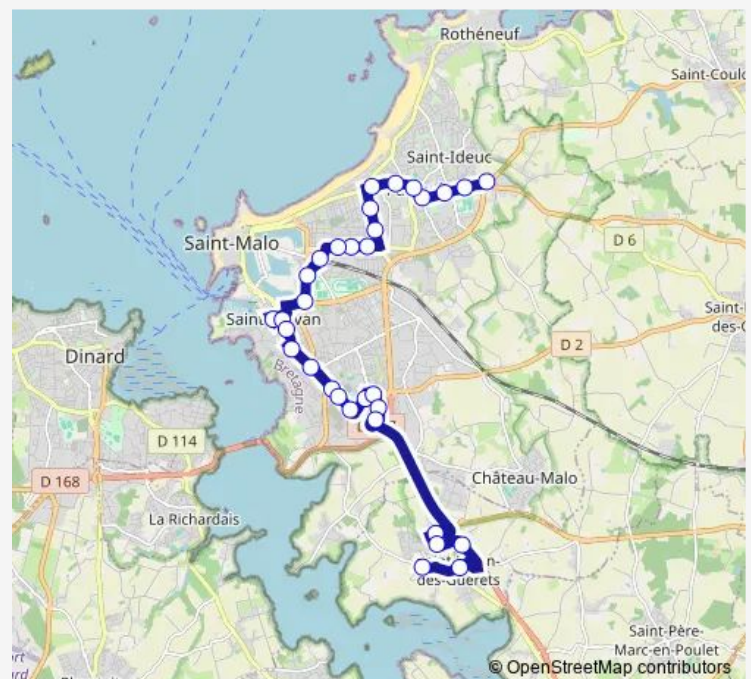

Gambetta

Auberge de Jeunesse

Rousses

Route schedule

Aquarium-Cézembre — Croix Désilles

Monday 05:40-21:45

Tuesday 05:40-21:45

Wednesday 05:40-21:45

Thursday 05:40-22:40

Friday 05:40-22:40

Saturday 05:40-22:40

Sunday —

Route info

Direction: Aquarium-Cézembre

Stops: 26

Trip Duration: 0 hour 26 min

1 — Saint-Malo Croix Désilles - Saint-Jouan Stade

Paramé Mairie

Chênes

Paramé Cimetière

Iut

Croix Désilles

Direction

Croix Désilles — Saint-Jouan Stade

Wednesday 07:03-20:00

Thursday 07:03-20:00

Friday 07:03-20:00

Saturday 07:03-20:00

Sunday 09:30-20:00

Route info

Direction: Saint-Jouan Stade

Stops: 30