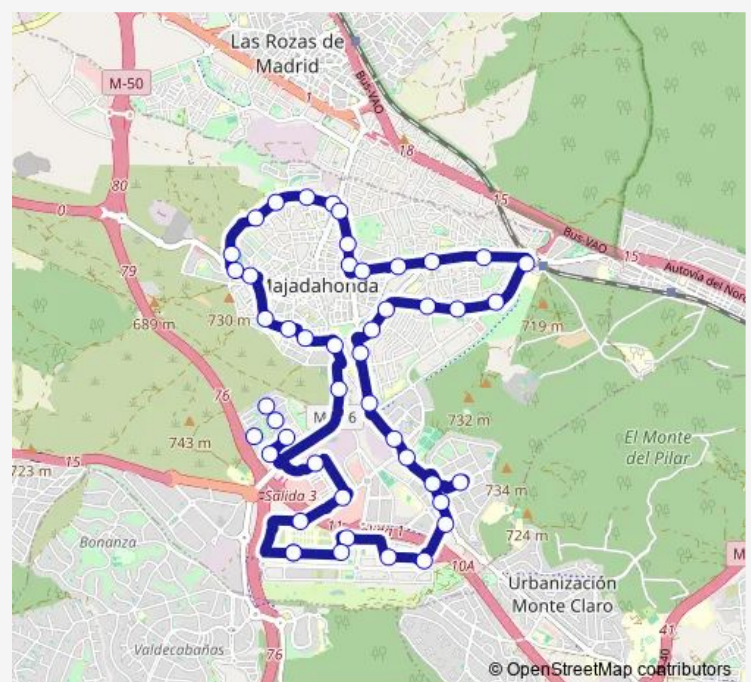

Ctra.Boadilla-Puerta Sierra Iii

Ctra.Pozuelo-Francisco Umbral

Neptuno-Alcalde Aurelio Tallón

Santo Tomás-Pza.Lealtad

Santo Tomás-Granadilla

Av.Doctor Marañón-Charaima

Av.Doctor Marañón-Av.Guadarrama

Av.Guadarrama-Virgen DEL Rosario

Av.Guadarrama-Instituto

Av.Guadarrama-Urb.Monte Luxor

Av.Guadarrama-Centro DE Especialidades

Av.Guadarrama-Av.Reyes Católicos

Route schedule

J.Rodrigo-Hospital Puerta DE Hierro — J.Rodrigo-Hospital Puerta DE Hierro

Monday 08:00-23:30

Tuesday 08:00-23:30

Wednesday 08:00-23:30

Thursday 08:00-23:30

Friday —

Saturday 08:30-23:30

Sunday —

Route info

Direction: J.Rodrigo-Hospital Puerta DE Hierro

Stops: 47

Trip Duration: 1 hour 0 min

1 — Circular (Hospital-Estación Ffcc)

Av.España-Av.Reyes Católicos

Av.España-Centro DE Salud

Av.España-Colombia

Doctor Calero-Fundadores