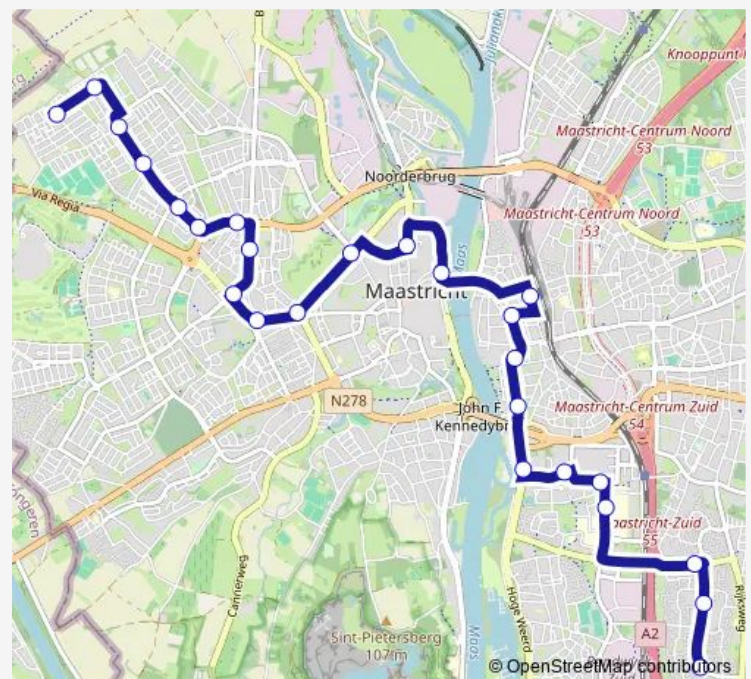

Maastricht, Randwycksingel

Maastricht, Forum Mecc

Maastricht, Mumc

Route schedule

Maastricht, Vendelplein — Maastricht, Langendaal/Varensdaal

Monday 06:48-21:05

Tuesday 07:05-21:05

Wednesday 06:48-21:05

Thursday 06:48-21:05

Friday 06:48-21:05

Saturday 07:05-21:05

Sunday 08:05-21:05

Route info

Direction: Maastricht, Vendelplein

Stops: 25

Trip Duration: 0 hour 40 min

1 — Malberg via Mumc - De Heeg

Maastricht, Molensingel

Maastricht, Langendaal

Maastricht, Roserije

Maastricht, Langendaal/Varensdaal

Direction

Maastricht, Langendaal/Varensdaal — Maastricht, Vendelplein

25 stops

Thursday 05:40-21:10

Friday 05:40-21:10

Saturday 07:08-21:10

Sunday 07:40-21:10

Route info

Direction: Maastricht, Langendaal/Varensdaal

Stops: 25

Trip Duration: 0 hour 41 min