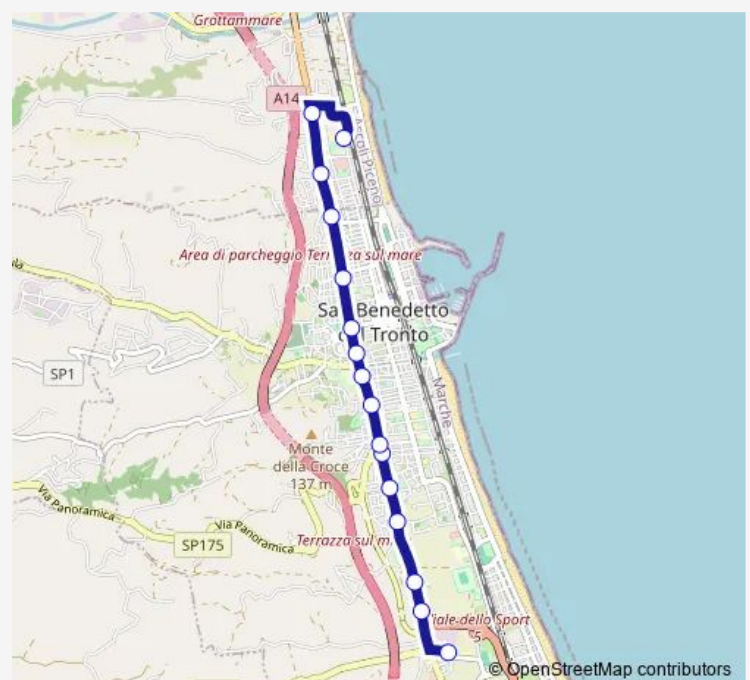

Porto D'Ascoli - Ss16-Incrocio Superstra

Porto D'Ascoli -Ss16- Polizia Stradale

S. Benedetto DEL T. - Ss16 - Blockbuster

S. Benedetto DEL T. - Granno'

S. Benedetto DEL T. - Ss16 - VIA Voltatt

S. Benedetto DEL T. - Ss16 Ang. V.Bianch

Wednesday 12:45

Thursday 12:45

Friday 12:45

Saturday 12:45

Sunday —

Route info

Direction: S. Benedetto DEL TR. - VIA Mamiani Depos

Stops: 16

Trip Duration: 0 hour 20 min

1 — VIA Mamiani-Ss16-VIA Marche-VIA Bruni-Itg

1 Bus time schedules and route maps are available in an offline PDF at busmaps.com. Use the busmaps.com website to see live bus times, train schedule or subway schedule, and step-by-step directions for all public transit in San Benedetto del Tronto