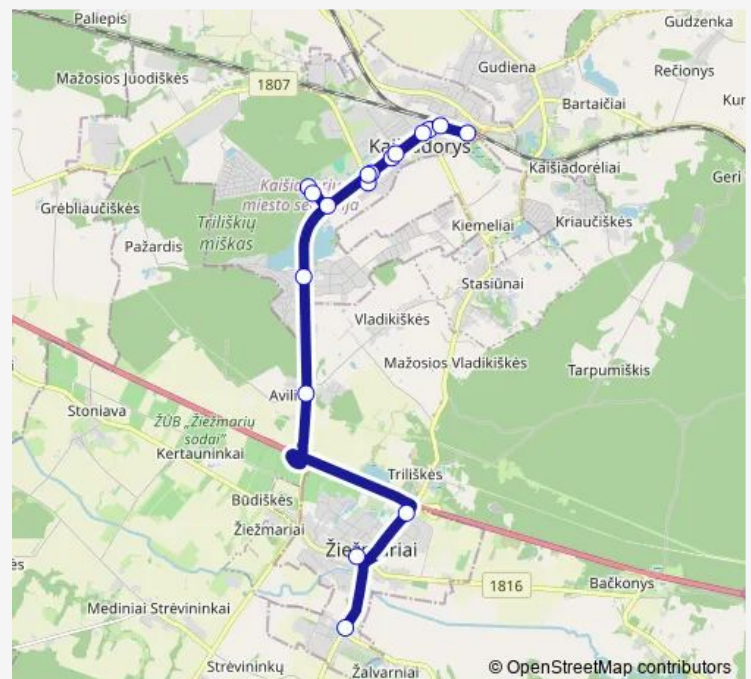

### Direction

Melioratorių gyv. — Kaišiadorių autobusų stotis

17 stops

[Open route schedule](#)

Melioratorių gyv.

Žiežmariai

Žiežmarių kr.

Aviliai

Pėsčiųjų tiltas

Centras

Teismo rūmai

Prekybos centras

Kaišiadorių autobusų stotis

### Route schedule

Melioratorių gyv. — Kaišiadorių autobusų stotis

Monday 08:33

Tuesday 08:33

Wednesday 08:33

Thursday 08:33

Friday 08:33

Saturday —

### Route info

Direction: Melioratorių gyv.

Stops: 17

Trip Duration: 0 hour 37 min

1 — Kaišiadorys - Melioratorių gyv. per Ligoninę

BusMaps