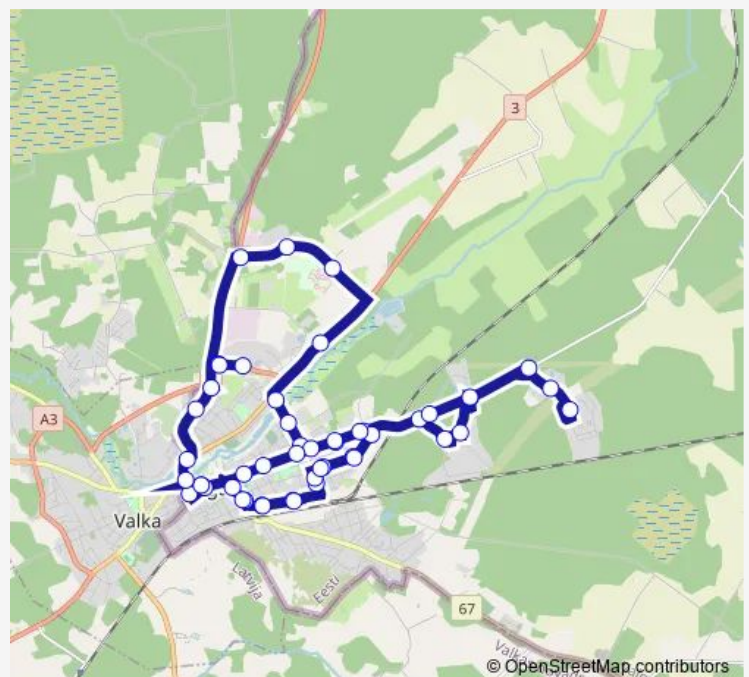

## Bus 1 Tolli - Tartu - Rohelise - Raekoja - Jaama - Rohelise - Tolli

[Go to website](#)

### Direction

Tolli — Rükkel

37 stops

[Open route schedule](#)

- Tolli
- Rükkel
- Tartu
- Tööstuse
- Foori
- Karja
- Rohelise
- Männiku
- Roosi
- Petseri
- Jaama
- Turu park
- Turu
- Staadioni
- Muusikakooli
- Raja
- Raekoja
- Turu
- Turu park
- Jaama
- Petseri

### Route schedule

Tolli — Rükkel

Monday	05:59
Tuesday	05:59
Wednesday	05:59
Thursday	05:59
Friday	05:59
Saturday	—
Sunday	—

### Route info

Direction: Tolli

Stops: 37

Trip Duration: 0 hour 47 min

1 — Tolli - Tartu - Rohelise - Raekoja - Jaama - Rohelise - Tolli **BusMaps**

Roosi

Männiku

Roheline