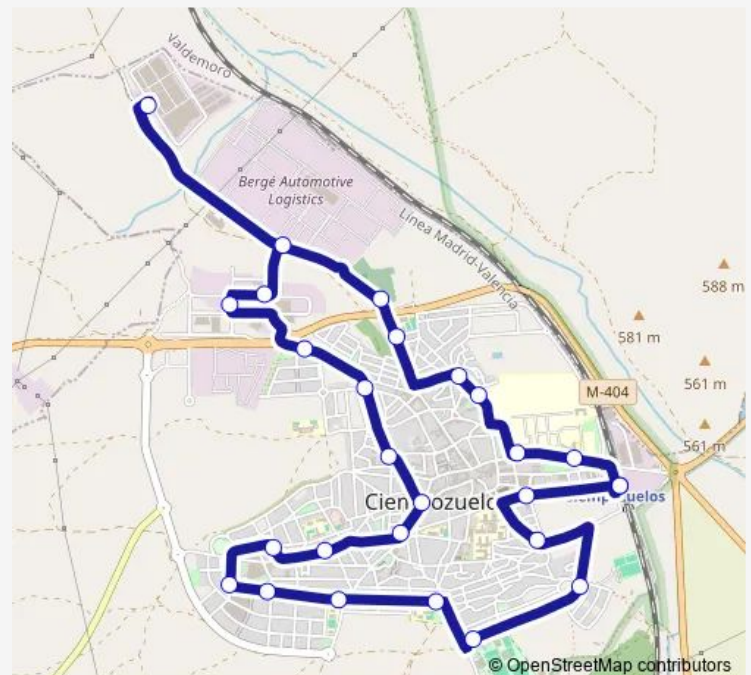

Route schedule

Álamo-Nogal — Álamo-Nogal

Monday 04:15-06:50

Tuesday 04:15-06:50

Wednesday 04:15-06:50

Thursday 04:15-06:50

Friday 04:15-06:50

Saturday —

Sunday —

Route info

Direction: Álamo-Nogal

Stops: 18

Trip Duration: 0 hour 40 min

1 — Circular DE Ciempozuelos

Direction

Av.San Juan DE Dios-Est.Ciempozuelos — Av.San Juan DE Dios-Est.Ciempozuelos

27 stops

[Open route schedule](#)

Av.San Juan DE Dios-Est.Ciempozuelos

Av.San Juan DE Dios-P^ola Estación

Av.San Juan DE Dios-Padre Benito Menni

Caretos-Dulcinea

Caretos-Pozo

Jerónimo DEL Moral-Mirlo

Thursday 07:20-22:40

Friday 07:20-22:40

Saturday 06:20-21:40

Sunday 07:00-21:00

Route info

Direction: Av.San Juan DE Dios-Est.Ciempozuelos

Stops: 27

Trip Duration: 0 hour 28 min