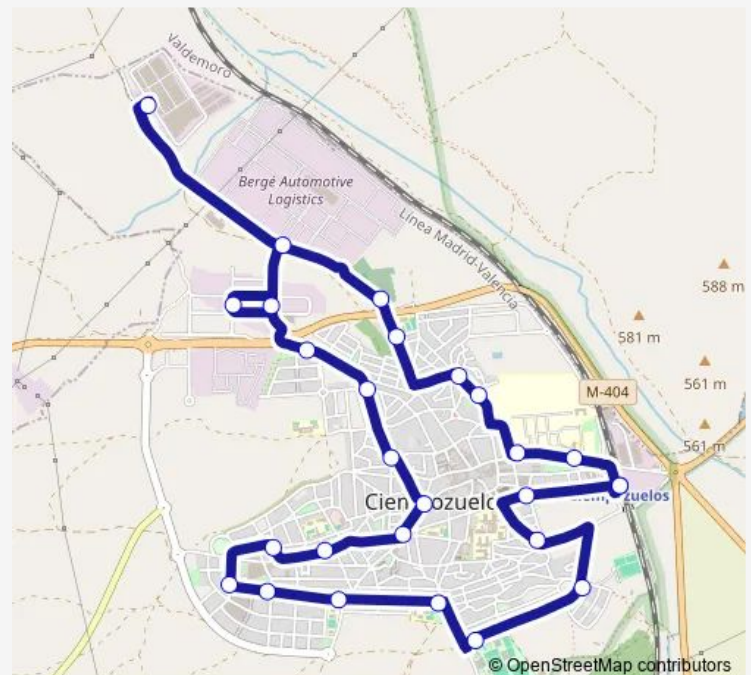

Route schedule

ÁLAMO-NOGAL — ÁLAMO-NOGAL

Monday 03:15-05:50

Tuesday 03:15-05:50

Wednesday 03:15-05:50

Thursday 03:15-05:50

Friday 03:15-05:50

Saturday —

Sunday —

Route info

Direction: ÁLAMO-NOGAL

Stops: 18

Trip Duration: 12 hour 18 min

1 — Circular DE Ciempozuelos

Direction

AV.SAN JUAN DE DIOS-EST.CIEMPOZUELOS —
AV.SAN JUAN DE DIOS-EST.CIEMPOZUELOS

27 stops

[Open route schedule](#)

AV.SAN JUAN DE DIOS-EST.CIEMPOZUELOS

AV.SAN JUAN DE DIOS-PºLA ESTACIÓN

AV.SAN JUAN DE DIOS-PADRE BENITO MENNI

CARETOS-DULCINEA

CARETOS-POZO

JERÓNIMO DEL MORAL-MIRLO

Monday 03:15-05:45

Tuesday 03:15-05:45

Wednesday 03:15-05:45

Thursday 03:15-05:45

Friday 03:15-05:45

Saturday —

Sunday —

Route info