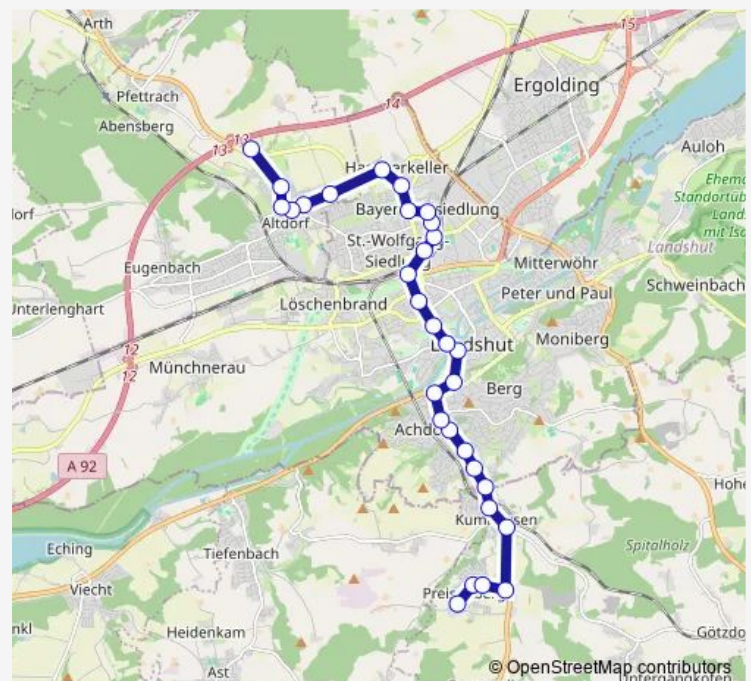

Saturday —

Sunday —

Route info

Direction: Preisenberg

Stops: 28

Trip Duration: 0 hour 38 min

Landshut, Nordfriedhof

Altdorf, Frauenkirche

Altdorf, Bergstraße

Altdorf b LA, Hauptstr.

Altdorf b LA, Wadenspanner

Altdorf b LA, Ziegeleihof

Altdorf, Fachmarktzentrum

Direction

Altdorf, Fachmarktzentrum — Preisenberg

35 stops

[Open route schedule](#)

Altdorf, Fachmarktzentrum

Altdorf, Wallerstraße

Altdorf b LA, Ziegeleihof

Altdorf b LA, Wadenspanner

Altdorf b LA, Hauptstr.

Altdorf, Bergstraße

Altdorf, Landshuter Straße

Landshut, Bayerwaldstraße

Landshut, Ergoldinger Straße

Landshut (Bay) Hbf

Landshut, Hofangerweg

Landshut, Rennweg

Landshut, Stadtpark

Landshut, Ländtorplatz/Stadttheater

Landshut, Grieserwiese