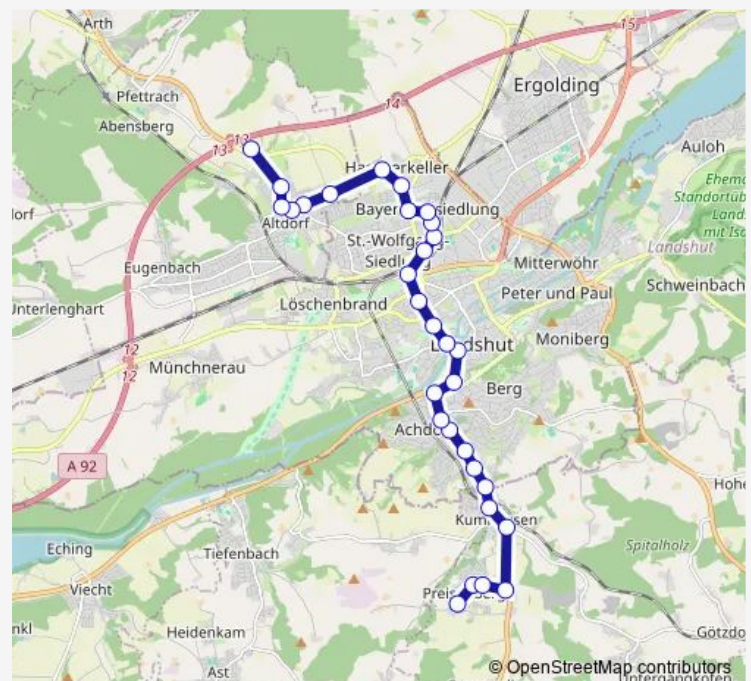

Landshut, Altdorfer Straße

Landshut, Hopfenstraße

Landshut, Hascherkeller

Route schedule

Preisenberg — Altdorf, Fachmarktzentrum

Monday 04:35-05:24

Tuesday 04:35-05:24

Wednesday 04:35-05:24

Thursday 04:35-05:24

Friday 04:35-05:24

Saturday —

Sunday —

Route info

Direction: Preisenberg

Stops: 28

Trip Duration: 0 hour 38 min

Landshut, Nordfriedhof

Altdorf, Frauenkirche

Altdorf, Bergstraße

Altdorf b LA, Hauptstr.

Altdorf b LA, Wadenspanner

Altdorf b LA, Ziegeleihof

Altdorf, Fachmarktzentrum

Direction

Landshut, Arberstraße

Landshut, Rachelstraße

Landshut, Bayerwaldstraße

Landshut, Ergoldinger Straße

Landshut (Bay) Hbf

Landshut, Hofangerweg

Landshut, Rennweg

Landshut, Stadtpark