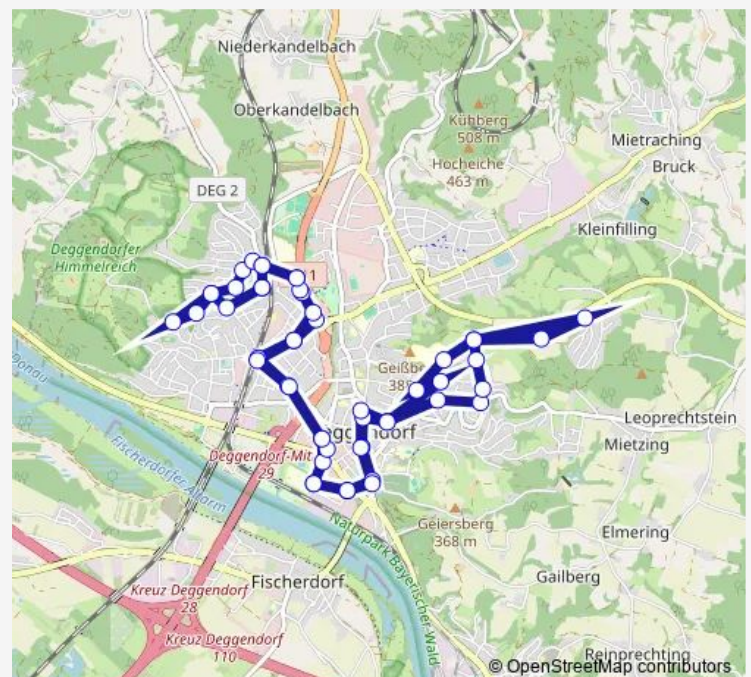

Deggendorf, Werftstraße

Deggendorf, Untere Vorstadt

Route schedule

Deggendorf, Dr.-Kollmann-Str. — Deggendorf, Dr.-Kollmann-Str.

Monday 06:52-18:47

Tuesday 06:52-18:47

Wednesday 06:52-18:47

Thursday 06:52-18:47

Friday 06:52-18:47

Saturday 06:52-12:47

Sunday —

Route info

Direction: Deggendorf, Dr.-Kollmann-Str.

Stops: 51

Trip Duration: 1 hour 0 min

Deggendorf, Luitpoldplatz Ost

Deggendorf, Oberer Stadtplatz Ost

Deggendorf, Nördlicher Stadtgraben

Deggendorf, Adalbert-Stifter-Str.

Deggendorf, Waldschmidweg

Deggendorf, Sudetenstraße

Deggendorf, Böhmerwaldstr.

Deggendorf, Perlasberger Str.

Deggendorf, Schleiberg

Deggendorf, Scheuering

Deggendorf, Perlasberger Str.

Deggendorf, Klinikum

Deggendorf, Elisabethenheim

Deggendorf, Birkerweg

Deggendorf, Nördlicher Stadtgraben

Deggendorf, Oberer Stadtplatz West