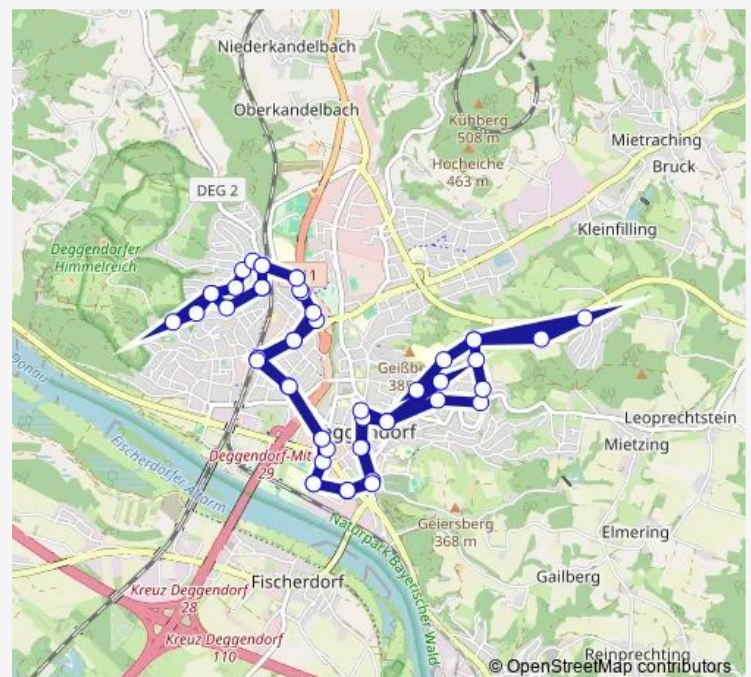

Deggendorf, Werftstraße

Deggendorf, Untere Vorstadt

Route schedule

Deggendorf, Dr.-Kollmann-Str. — Deggendorf, Dr.-Kollmann-Str.

Monday 06:52-18:47

Tuesday 06:52-18:47

Wednesday 06:52-18:47

Thursday 06:52-18:47

Friday 06:52-18:47

Saturday 06:52-12:47

Sunday —

Route info

Direction: Deggendorf, Dr.-Kollmann-Str.

Stops: 51

Trip Duration: 1 hour 0 min

Deggendorf, Luitpoldplatz Ost

Deggendorf, Oberer Stadtplatz Ost

Deggendorf, Nördlicher Stadtgraben

Deggendorf, Adalbert-Stifter-Str.

Deggendorf, Waldschmidweg

Deggendorf, Sudetenstraße

Deggendorf, Böhmerwaldstr.

Deggendorf, Perlasberger Str.

Deggendorf, Schleiberg

Deggendorf, Scheuering

Deggendorf, Perlasberger Str.

Deggendorf, Klinikum

Deggendorf, Elisabethenheim

Deggendorf, Birkerlweg

Deggendorf, Nördlicher Stadtgraben

Deggendorf, Oberer Stadtplatz West