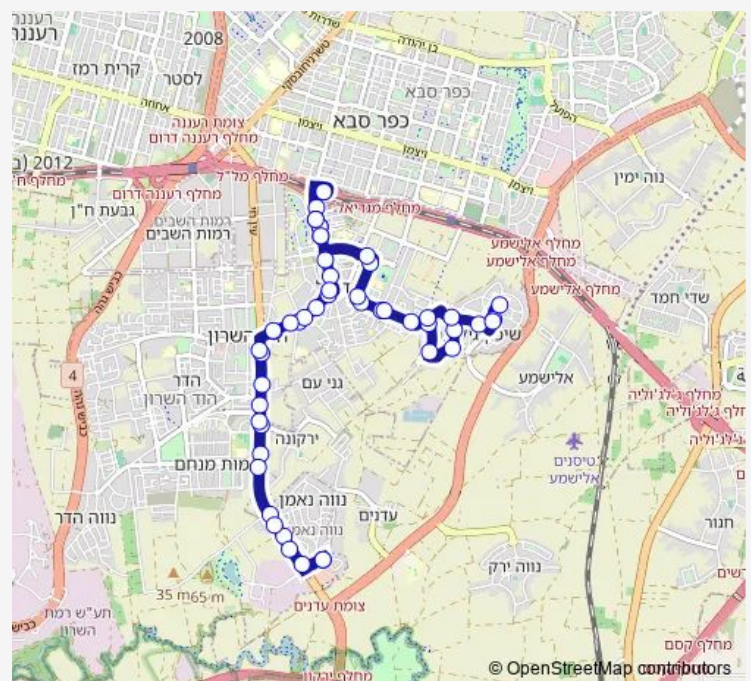

נוף הירקון/דרך רמתיים

צומת נווה נאמן/דרך רמתיים

קניון עזריאלי הוד השרון/דרך רמתיים

צומת ירקונה/דרך רמתיים

צומת גני עם/דרך רמתיים

מרכז הוד השרון/דרך רמתיים

דרך מגדיאל/הפרסה

מסעף בית חולים שלוותה

שח'ל

שח'ל/הר מירון

ששת הימים/מבצע משה

Route schedule

קניון שרונים/הרקון — קניון שרונים/הרקון

Monday	16:00-18:30
Tuesday	16:00-18:30
Wednesday	16:00-18:30
Thursday	16:00-18:30
Friday	—
Saturday	—
Sunday	16:00-18:30

Route info

Direction: קניון שרונים/הרקון

Stops: 46

Trip Duration: 0 hour 47 min

החרמון/המעגל

הגולן/החרמון

החרמון/המעגל

ששת הימים/קיבוץ גלויות