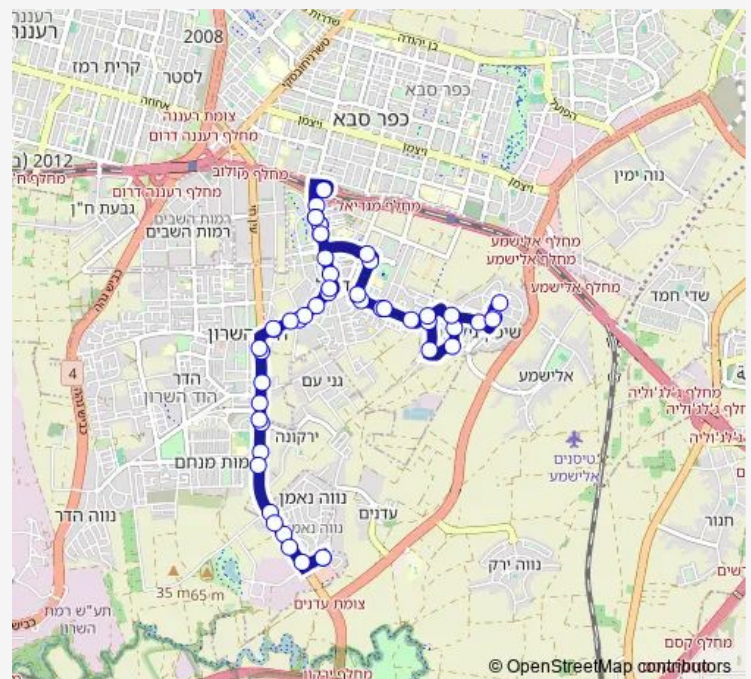

נוף הירקון/דרך רמתיים

צומת נווה נאמן/דרך רמתיים

קניון עזריאלי הוד השרון/דרך רמתיים

צומת ירקונה/דרך רמתיים

צומת גני עם/דרך רמתיים

מרכז הוד השרון/דרך רמתיים

דרך מגדאל/הפרסה

מסעף בית חולים שלוותה

שח'ל

שח'ל/הר מירון

ששת הימים/מבצע משה

Route schedule

קניון שרונים/הרקון — קניון שרונים/הרקון

Monday	16:00-18:30
Tuesday	16:00-18:30
Wednesday	16:00-18:30
Thursday	16:00-18:30
Friday	—
Saturday	—
Sunday	16:00-18:30

Route info

Direction: קניון שרונים/הרקון

Stops: 46

Trip Duration: 0 hour 47 min

החרמון/המעגל

הגולן/החרמון

החרמון/המעגל

ששת הימים/קיבוץ גלויות