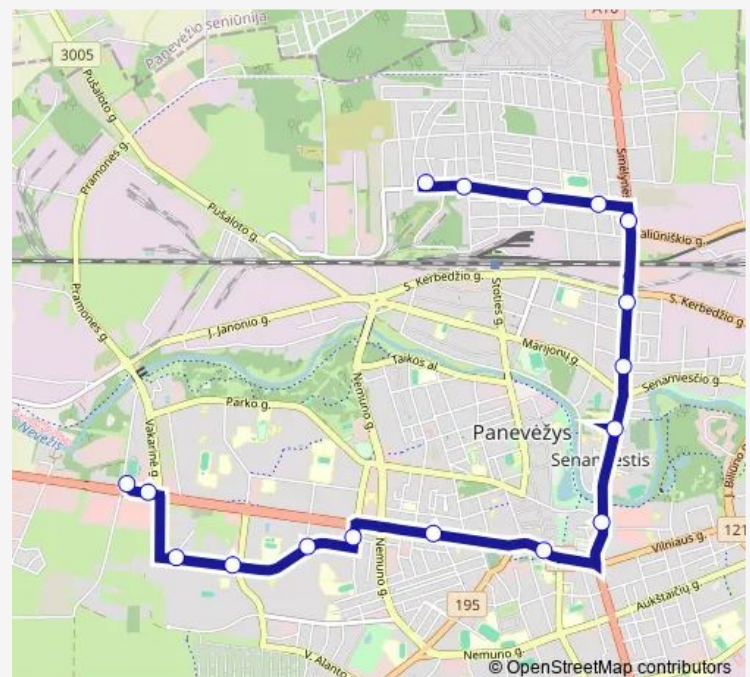

A. Baranausko g.

Rožyno mokykla

Alyvų g.

Varpo g.

Šermukšnių g.

Ligoninė

Ukmergės g.

Savivaldybė

S. Daukanto g.

Žvaigždžių g.

Prekybos centras Iki

Projektuotojų g.

Kniaudiškių g.

Centras RYO Klaipėdos g.

Savitiškio g.

Route schedule

Route info

Direction: Rožių g.

Stops: 17

Trip Duration: 0 hour 29 min

1 — Rožių g. - Kniaudiškių g. - Savitiškio g.

Direction

Savitiškio g. — Rožių g.

17 stops

[Open route schedule](#)

Savitiškio g.

Centras RYO Klaipėdos g.

Centras RYO Vakarinė g.

Kniaudiškių g.

Projektuotojų g.

Prekybos centras Iki

A. Vienuolio g.