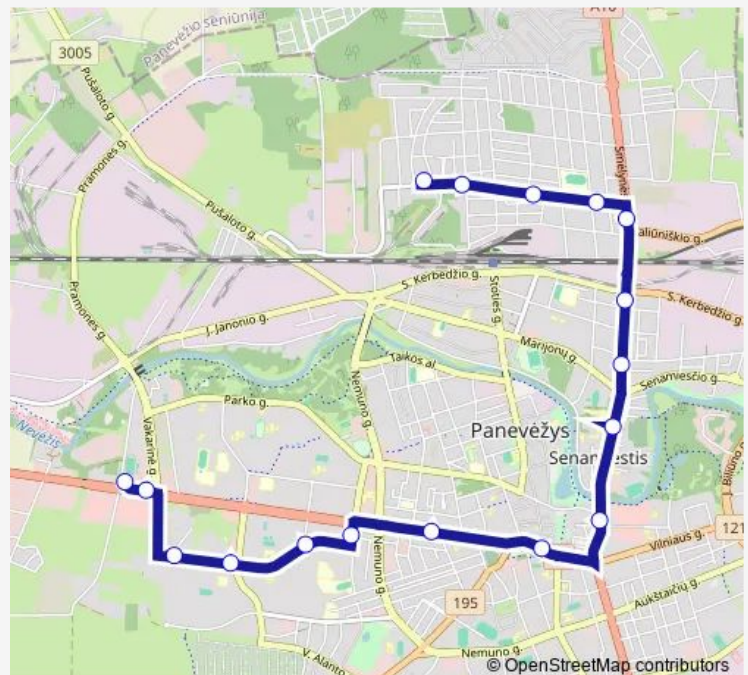

A. Baranausko g.

Rožyno mokykla

Alyvų g.

Varpo g.

Šermukšnių g.

Ligoninė

Ukmergės g.

Savivaldybė

S. Daukanto g.

Žvaigždžių g.

Prekybos centras Iki

Projektuotojų g.

Kniaudiškių g.

Centras RYO Klaipėdos g.

Savitiškio g.

Route schedule

Route info

Direction: Rožių g.

Stops: 17

Trip Duration: 0 hour 28 min

1 — Rožių g. - Kniaudiškių g. - Savitiškio g.

Direction

Savitiškio g. — Rožių g.

17 stops

[Open route schedule](#)

Savitiškio g.

Centras RYO Klaipėdos g.

Centras RYO Vakarinė g.

Kniaudiškių g.

Projektuotojų g.

Prekybos centras Iki

A. Vienuolio g.