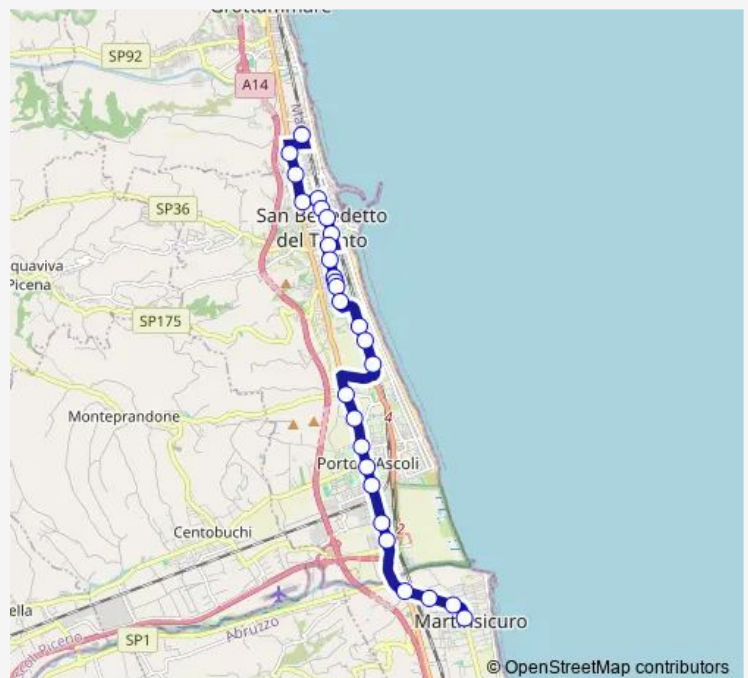

Bus 1 ITG-VIA Dalla Chiesa-Ss16-VIA Manzoni-VIA Calatafimi-VIA Roma-SAN Benedetto DEL Tronto FS-VIA Moretti-Viale DE Gasperi-Viale Dello Sport-Sopraelevata-Ss16-Martinsicuro

[Go to website](#)

Direction

Istituto Geometri Graottammare — Martinsicuro - Piazza

28 stops

[Open route schedule](#)

- Istituto Geometri Graottammare
- Grottammare - Centro Comm. L'Orologio
- S. Benedetto DEL T. - Agip SUD-S.Filippo
- S. Benedetto DEL TR. - V.Manzoni Incr.Ss
- Incr.V.Manzoni-V.Calatafimi
- S. Benedetto DEL TR. - VIA Calatafimi
- S. Benedetto DEL TR. - Stazione Ffss
- VIA U.Bassi - Magazz.Gabrielli
- VIA Gino Moretti - Scuola
- V.Le DE Gasperi-Tercas
- Viale DE Gasperi - Comune
- S. Benedetto DEL TR.-V.Asiago Ang.-V.Le
- VIA Celso Ulpiani-BAR Eiffel
- S. Benedetto DEL TR. - VIA Togliatti Pre
- Viale Dello Sport S. PIO X
- S. Benedetto DEL TR. - VIA Dello Sport I
- S. Benedetto DEL TR. - Viale Dello Sport
- Porto D'Ascoli - Banca Delle Marche
- Porto D'Ascoli - Banca Toscana

Route schedule

Istituto Geometri Graottammare — Martinsicuro - Piazza

Monday	13:05
Tuesday	13:05
Wednesday	13:05
Thursday	13:05
Friday	13:05
Saturday	13:05
Sunday	—

Route info

Direction: Istituto Geometri Graottammare

Stops: 28

Trip Duration: 0 hour 30 min

Porto D'Ascoli - Caserma Guelfa

S. Benedetto DEL TR. - BAR Paoletti

Pellicceria Daria

S. Benedetto DEL TR. - Hotel Bovara

S. Benedetto DEL TR. - Centro Comm.Porto

V.Roma B.Ss 16 IL Pescatore