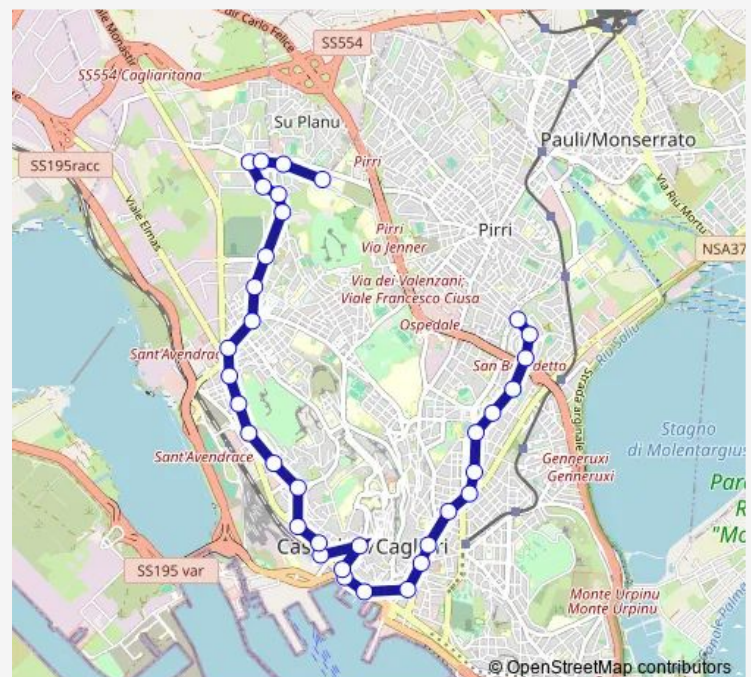

Mameli (angolo Caprera)

Mameli (angolo Sassari)

Mameli (angolo Carlo Felice)

Route schedule

Ospedale Brotzu — Flavio Gioia (fronte scuola)

Monday 05:20-23:10

Tuesday 05:20-23:10

Wednesday 05:20-23:10

Thursday 05:20-23:10

Friday 05:20-23:10

Saturday 05:20-23:10

Sunday 05:40-23:20

Route info

Direction: Ospedale Brotzu

Stops: 46

Trip Duration: 0 hour 41 min

1 — Linea 1

BusMaps

Carlo Felice (Palazzo Civico)

Roma (Molo Sanità)

Roma (Molo Dogana)

XX Settembre (ex Corte dei Conti)

Sonnino (Archivio di Stato)

Sonnino (angolo Alghero)

Vesalio (angolo Giovine Italia)

Vesalio (angolo Turr)

Flavio Gioia (fronte scuola)

Direction

Flavio Gioia (fronte scuola) — Ospedale Brotzu

35 stops

[Open route schedule](#)

Flavio Gioia (fronte scuola)