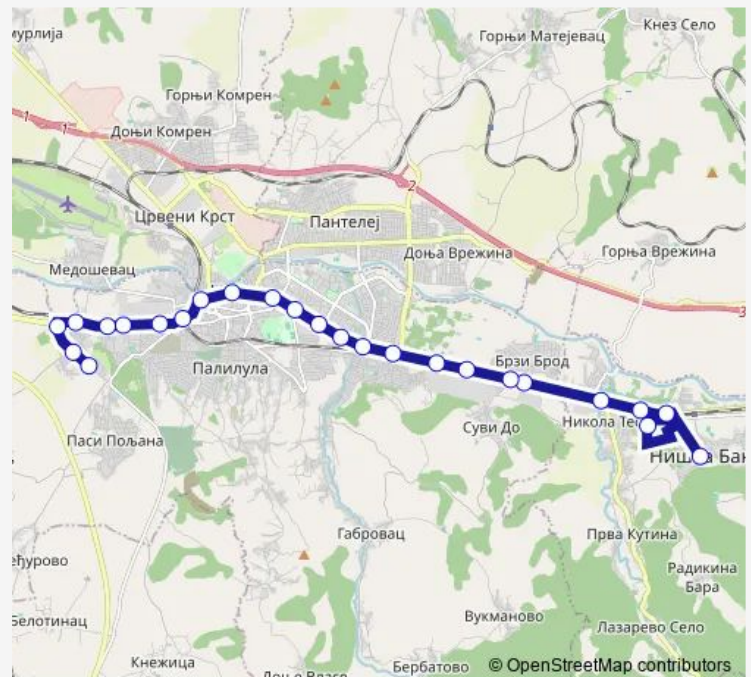

Ćele Kula

Ekonomska škola

Agrogradnja

Route schedule

Minovo Naselje I — Niška Banja

Monday	04:17-23:50
Tuesday	04:17-23:50
Wednesday	04:17-23:50
Thursday	04:17-23:50
Friday	04:17-02:30 ⁺¹
Saturday	04:25-02:30 ⁺¹
Sunday	04:20-23:22

Route info

Direction: Minovo Naselje I

Stops: 29

Trip Duration: 0 hour 48 min

1 — Minovo naselje I - Niška Banja

Elektronska industrija

Brzi Brod I

Brzi Brod II

Naselje Nikola Tesla

6 borova

Banjska rampa

Lozni kalem

Niška Banja

Direction

Niška Banja — Minovo Naselje I

25 stops