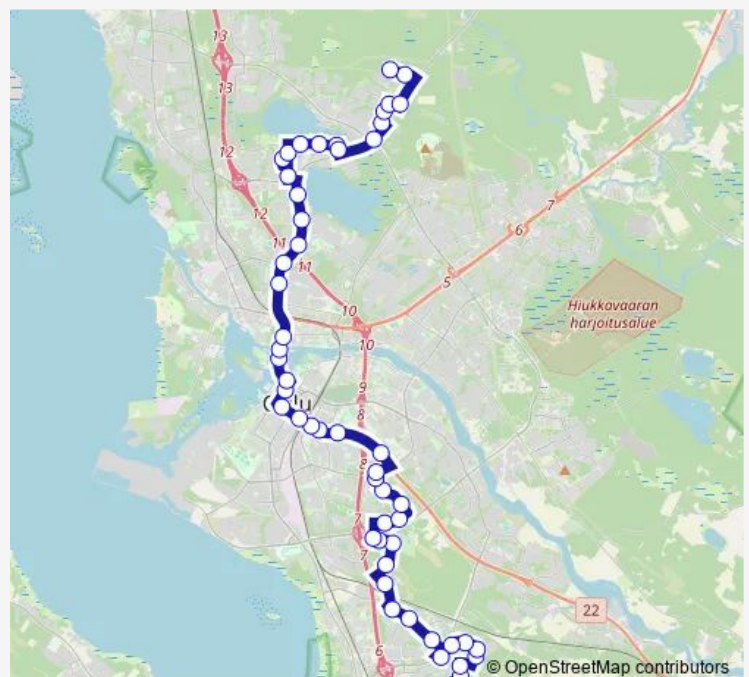

### Route schedule

Metelinkangas Pp — Jylkynkangas

Monday 05:20-22:40

Tuesday 05:20-22:40

Wednesday 05:20-22:40

Thursday 05:20-22:40

Friday 05:20-22:40

Saturday 07:40-22:40

### Route info

Direction: Metelinkangas Pp

Stops: 52

Trip Duration: 0 hour 51 min

1 — Jylkynkangas - Metelinkangas

Kotkantie P

Huuhkajapuisto P

Raksilan urheilukeskus P