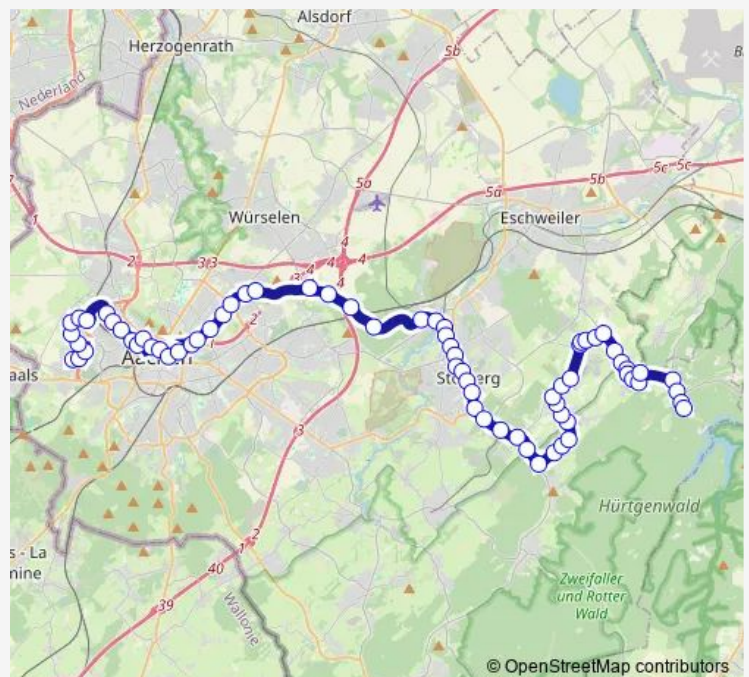

Local Bus Service 1 Uniklinik - Campus Melaten - Süsterau - Westbahnhof - Bushof - Haaren - Stolberg - Schevenhütte

[Go to website](#)

Direction

Aachen, Uniklinik — Stolberg, Schevenhütte Helenasruh

62 stops

[Open route schedule](#)

- Aachen, Uniklinik
- Aachen, Worringer Weg
- Aachen, Wendlingweg
- Aachen, Rabentalweg (Mensa Vita)
- Aachen, Wilfried-König-Straße
- Aachen, Maria-Lipp-Straße
- Aachen, Floriansdorf
- Aachen, Hörn Brücke
- Aachen, Süsterau
- Aachen, Europadorf
- Aachen, Süsterfeld
- Aachen, Westbahnhof (Bus)
- Aachen, Audimax
- Aachen, Ponttor
- Aachen, Driescher Gässchen (Rwth Aachen)
- Aachen, Minoritenstraße
- Aachen, Bushof
- Aachen, Hansemannplatz
- Aachen, Blücherplatz
- Aachen, Ludwig Forum
- Aachen, Talbot

Route schedule

Aachen, Uniklinik — Stolberg, Schevenhütte Helenasruh

Monday	—
Tuesday	15:56
Wednesday	15:56
Thursday	—
Friday	15:56
Saturday	—
Sunday	—

Route info

Direction: Aachen, Uniklinik

Stops: 62

Trip Duration: 1 hour 37 min

1 — Uniklinik - Campus Melaten - Süsterau - Westbahnhof - Bushof - Haaren - Stolberg - ...

Aachen, Liebigstraße

Aachen, Prager Ring

Aachen, Haaren Markt

Aachen, Haaren Tonbrennerstraße

Aachen, Verlautenheide Endstraße