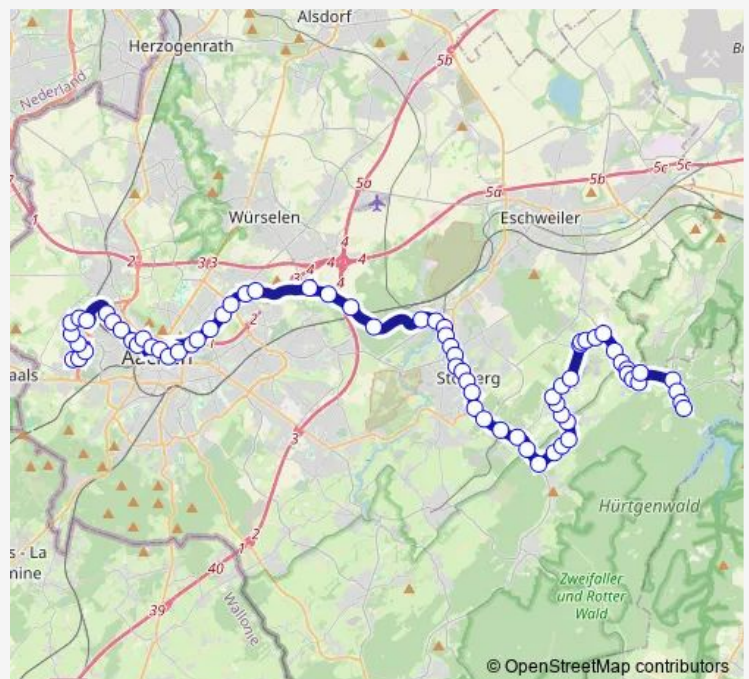

### Direction

Aachen, Uniklinik — Stolberg, Schevenhütte Helenasruh

62 stops

[Open route schedule](#)

- Aachen, Uniklinik
- Aachen, Worringer Weg
- Aachen, Wendlingweg
- Aachen, Rabentalweg (Mensa Vita)
- Aachen, Wilfried-König-Straße
- Aachen, Maria-Lipp-Straße
- Aachen, Floriansdorf
- Aachen, Hörn Brücke
- Aachen, Süsterau
- Aachen, Europadorf
- Aachen, Süsterfeld
- Aachen, Westbahnhof (Bus)
- Aachen, Audimax
- Aachen, Ponttor
- Aachen, Driescher Gässchen (Rwth Aachen)
- Aachen, Minoritenstraße
- Aachen, Bushof
- Aachen, Hansemannplatz
- Aachen, Blücherplatz
- Aachen, Ludwig Forum
- Aachen, Talbot

### Route schedule

Aachen, Uniklinik — Stolberg, Schevenhütte Helenasruh

Monday	15:56
Tuesday	15:56
Wednesday	15:56
Thursday	15:56
Friday	15:56
Saturday	—
Sunday	—

### Route info

Direction: Aachen, Uniklinik

Stops: 62

Trip Duration: 1 hour 37 min

1 — Uniklinik - Campus Melaten - Süsterau - Westbahnhof - Bushof - Haaren - Stolberg - ...

Aachen, Liebigstraße

Aachen, Prager Ring