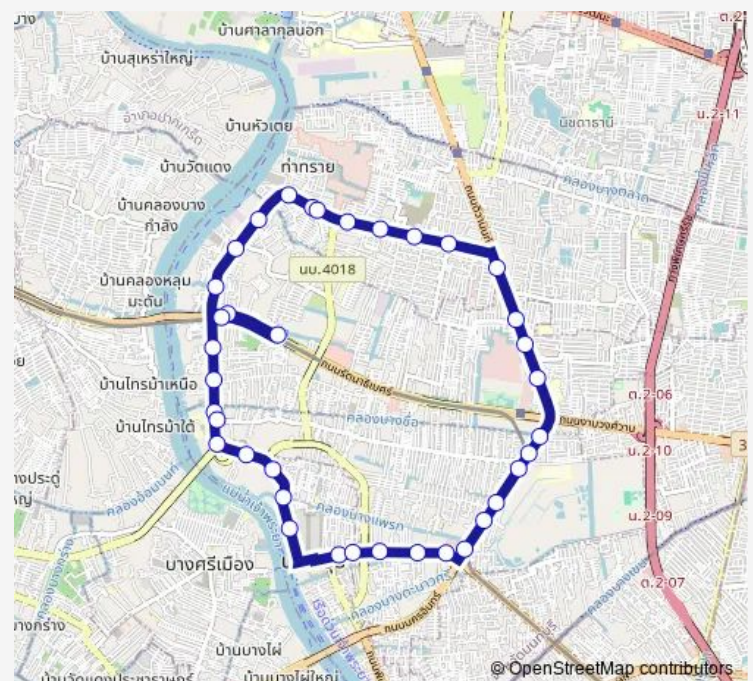

### Route schedule

จุดขึ้นลง;visual stop — จุดขึ้นลง;visual stop

Monday	00:00
Tuesday	00:00
Wednesday	00:00
Thursday	00:00
Friday	00:00
Saturday	00:00
Sunday	00:00

### Route info

Direction: จุดขึ้นลง;visual stop

Stops: 37

Trip Duration: 1 hour 12 min

1 — (วนขวา) วงกลมนนทบุรี - สนามบินน้ำ;Nonthaburi - Sanam Rin Nam

BusMaps

จุดขึ้นลง;visual stop

ตรงข้ามวัดลานนาบุญ;Wat Laannabun (Opposite)