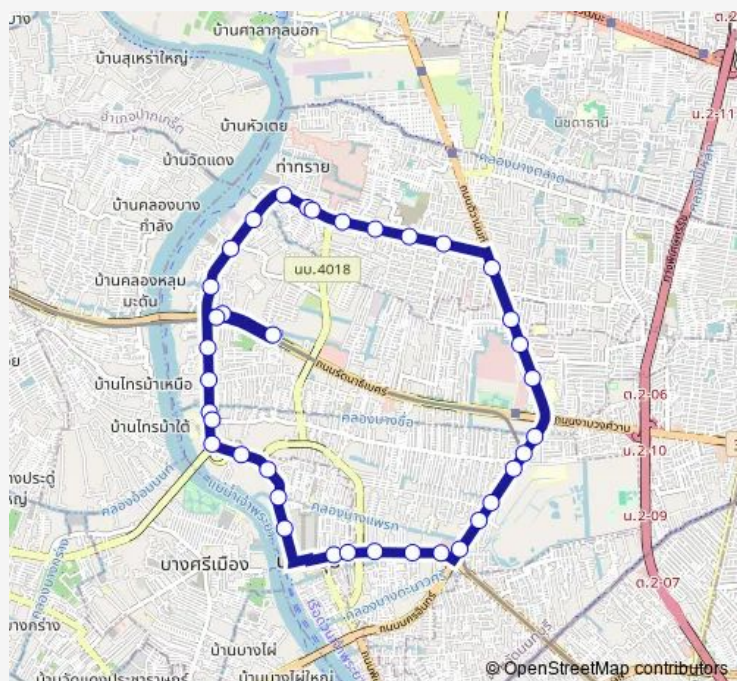

จุดขึ้นลง;visual stop

จุดขึ้นลง;visual stop

จุดขึ้นลง;visual stop

จุดขึ้นลง;visual stop

จุดขึ้นลง;visual stop

จุดขึ้นลง;visual stop

จุดขึ้นลง;visual stop

จุดขึ้นลง;visual stop

จุดขึ้นลง;visual stop

ซอยประชากรราษฎร์ 22;Pracharat 22

วัดทินกรนิมิต;Wat Thinnakonmit

ตรงข้ามโรงเรียนสาธิตคริสเตียนวิทยา;Opposite Global English School

Route schedule

จุดขึ้นลง;visual stop — จุดขึ้นลง;visual stop

Monday	00:00
Tuesday	00:00
Wednesday	00:00
Thursday	00:00
Friday	00:00
Saturday	00:00
Sunday	00:00

Route info

Direction: จุดขึ้นลง;visual stop

Stops: 37

Trip Duration: 1 hour 12 min

1 — (วนขวา) วงกลมนนทบุรี - สนามบินน้ำ;Nonthaburi - Sanam Bin Nam

จุดขึ้นลง;visual stop

ตรงข้ามวัดลานนาบุญ;Wat Laannabun (Opposite)

บิ๊กซีติวานนท์;Big C Tiwanon

ตรงข้ามกระทรวงสาธารณสุข;Opposite Ministry of Public Health

สำนักงานสรรพากรภาค 4;Regional Revenue Office 4

ถนนเรวดี;Rawadee Road