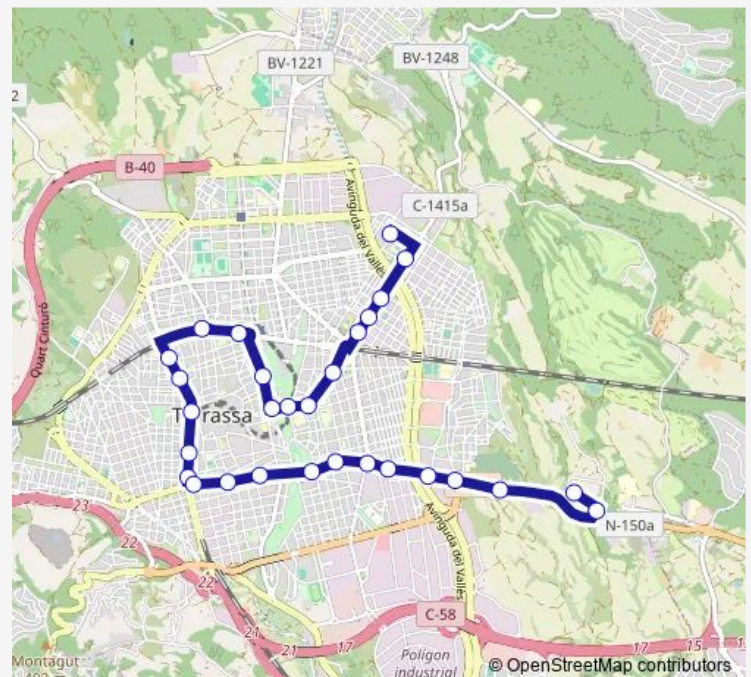

Thursday 06:05-21:57

Friday 06:05-21:57

Saturday 07:55-21:44

Sunday 08:20-21:59

Route info

Direction: Hospital

Stops: 25

Trip Duration: 0 hour 42 min

1 — St. Llorenç - Hospital

Institut Blanxart

CAP Nord

Pl. La Pola

Sant Llorenç

Direction

Sant Llorenç — Hospital

29 stops

Vallparadís Universitat

Dr.Robert

Creu Gran

Estació Nord

Recinte Firal

CAP Rambla

Ricard Camí

Mercat