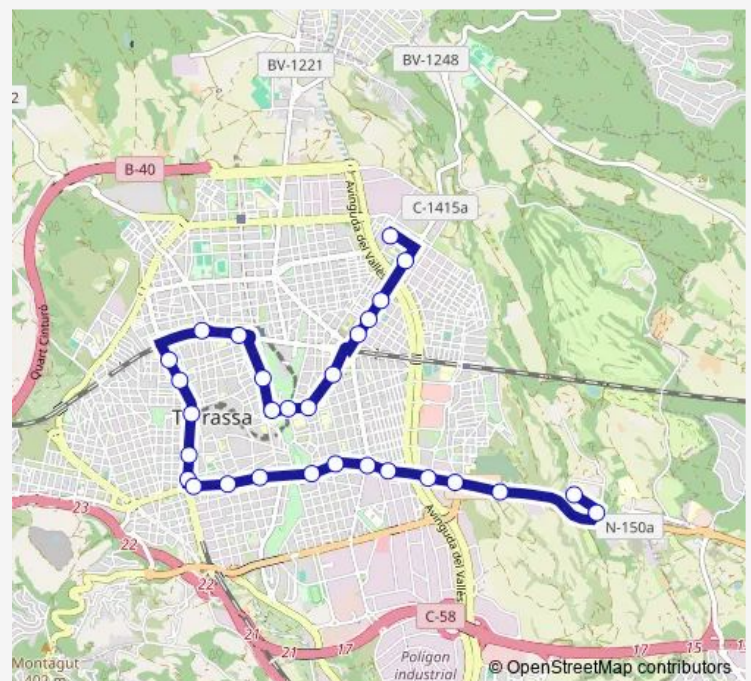

### Route schedule

Hospital — Sant Llorenç

Monday 06:05-21:57

Tuesday 06:05-21:57

Wednesday 06:05-21:57

Thursday 06:05-21:57

Friday 06:05-21:57

Saturday 07:55-21:44

### Route info

Direction: Hospital

Stops: 25

Trip Duration: 0 hour 43 min

1 — St. Llorenç - Hospital

Institut Blanxart

CAP Nord

Pl. La Pola

## Direction

Sant Llorenç — Hospital

29 stops

[Open route schedule](#)

Sant Llorenç

Pl. La Pola

CAP Nord

Institut Blanxart