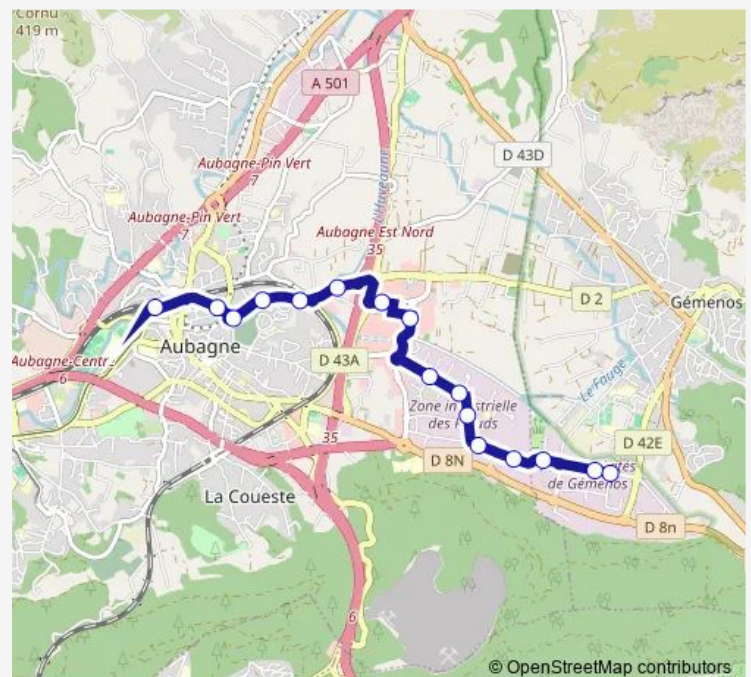

St Martin Bisb

Agora Bis

Les Caniers

Bonnes Nouvelles

Baumone

Centre Commercial

Camp de Sarlier

Pont de Lamagnon Bisb

Jeanne d'Arc

Les Défensions

Gare

Route schedule

Plaine de Jouques — Gare

Monday 06:05-20:09

Tuesday 06:05-20:09

Wednesday 06:05-20:09

Thursday 06:05-20:09

Friday 06:05-20:09

Saturday 06:09-20:09

Sunday 06:09-20:09

Route info

Direction: Plaine de Jouques

Stops: 13

Trip Duration: 0 hour 19 min

1 — Gare d'Aubagne - Plaine de Jouques

Direction

Gare — Plaine de Jouques

16 stops

[Open route schedule](#)

Gare

Les Défensions

La Planque