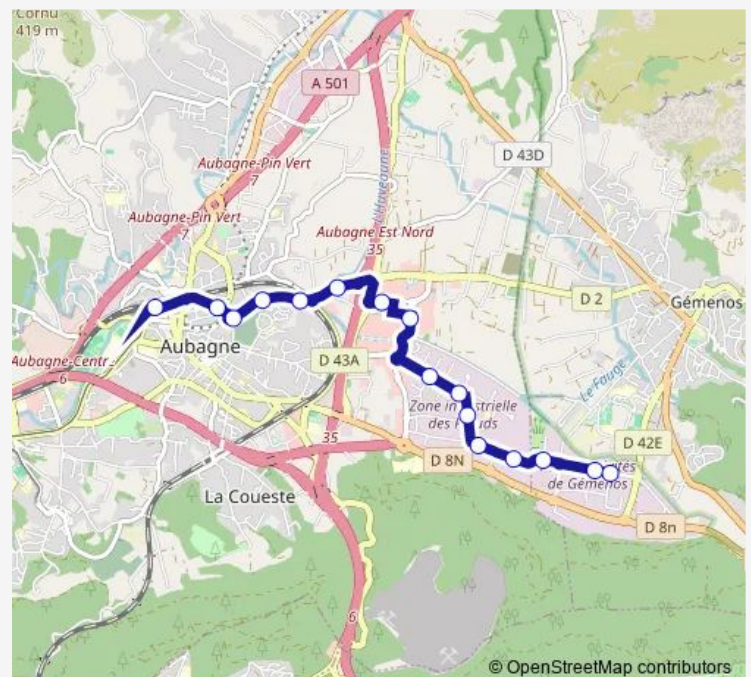

Les Caniers

Bonnes Nouvelles

Baumone

Centre Commercial

Camp de Sarlier

Pont de Lamagnon BisB

Jeanne d'Arc

Les Défensions

Gare

Route schedule

Plaine de Jouques — Gare

Monday 06:05-20:09

Tuesday 06:05-20:09

Wednesday 06:05-20:09

Thursday 06:05-20:09

Friday 06:05-20:09

Saturday 06:09-20:09

Sunday 06:09-20:09

Route info

Direction: Plaine de Jouques

Stops: 13

Trip Duration: 0 hour 25 min

Direction

Gare — Plaine de Jouques

16 stops

[Open route schedule](#)

Gare

Les Défensions

La Planque

Route de Gemenos

Pont de Lamagnon

Camp de Sarlier