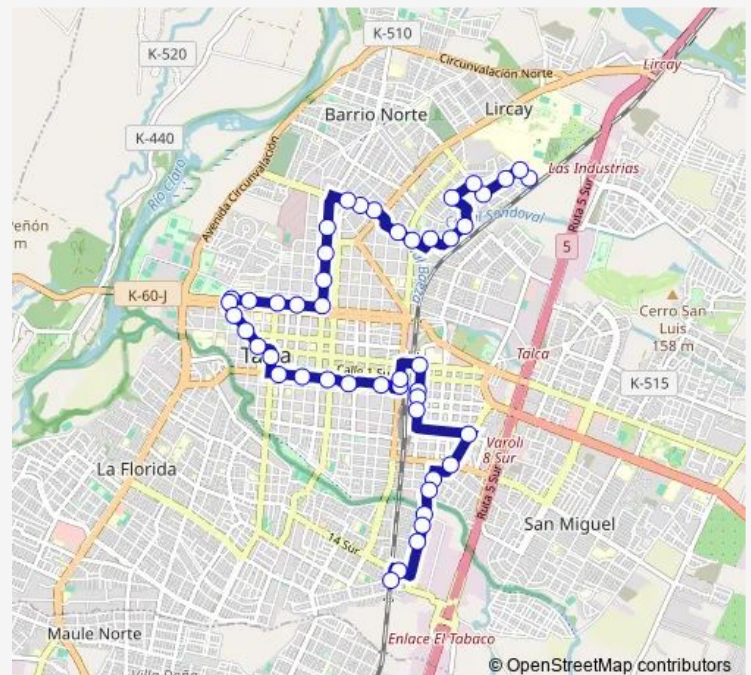

Dos Sur / 5 Oriente

Route schedule

Terminal — Terminal / 22 Norte / 13 1/2 Ote

Monday 07:00-21:48

Tuesday 07:00-21:48

Wednesday 07:00-21:48

Thursday 07:00-21:48

Friday 07:00-21:48

Saturday 07:00-21:48

Sunday 07:00-21:48

Route info

Direction: Terminal

Stops: 47

Trip Duration: 0 hour 37 min

Dos Sur / Tres Oriente

Dos Sur / Dos Ote

I - 1 Pte / Uno Sur

Avenida Isidoro del Solar / Dos Nte

Dos Norte / Tres Pte

Dos Norte / Cuatro Pte

Dos Nte / Cinco Pte

Seis Pte / Tres Nte

Cuatro Norte / Isidora del Solar

Cuatro Norte / Cárcel de Talca

Cuatro Norte / Uno Ote

Cuatro Norte / Cuatro Ote

Cuatro Norte / 5 Ote

Cuatro Norte / Ocho Ote

Ocho Oriente / Siete Nte

I - Ocho Ote / Siete Nte

Diez Norte / Lircay

Diez Norte / Los Robles