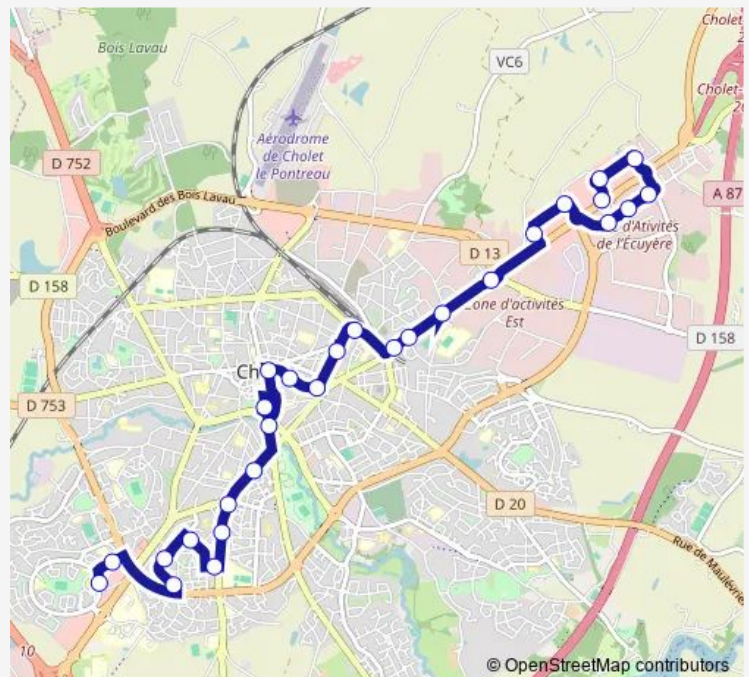

Bus 1 L'Autre Faubourg - Arcole

[Go to website](#)

Direction

Arcole — Louisière

28 stops

[Open route schedule](#)

- Arcole
- Chardonnerets
- Juin
- Kennedy
- Camus
- Jean Monnet
- Descartes
- La Haie
- Lacordaire
- Les Halles
- Hôtel de Ville
- Travot
- Puits de l'Aire
- St Pierre
- Bosquet
- Gare Sncf
- Pépinière
- Leclerc
- Béthenod
- Place de Paris
- Michelet

Route schedule

Arcole — Louisière

Monday	06:56-19:32
Tuesday	06:56-19:32
Wednesday	06:56-19:32
Thursday	06:56-19:32
Friday	06:56-19:32
Saturday	07:00-19:32
Sunday	13:32-18:32

Route info

Direction: Arcole

Stops: 28

Trip Duration: 0 hour 35 min

1 — L'Autre Faubourg - Arcole