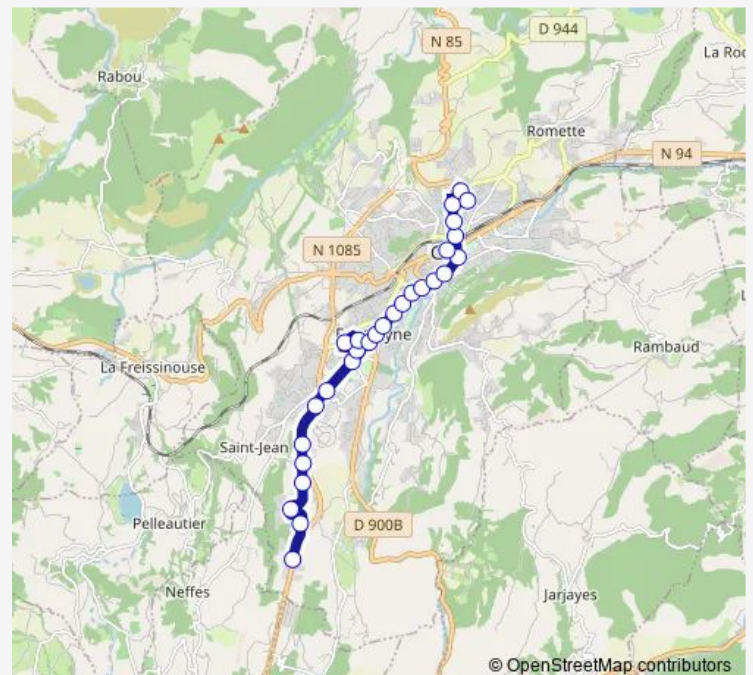

Thursday 08:20-19:55

Friday 08:20-19:55

Saturday 06:59-18:20

Sunday —

Route info

Direction: La Tourronde

Stops: 32

Trip Duration: 0 hour 30 min

1 — Ligne 1 Serviolan - Bonneval (La Source)

Rochasson

Chabrières

Ferme Blanche

Ecole Villarobert

La Source

Le Buzon

Route du Col de Manse

Mairie de Romette

La Romettine

Les Vigneaux

Pont Sarrazin

Direction

Pont Sarrazin — Serviolan

31 stops

[Open route schedule](#)

Pont Sarrazin

Les Vigneaux

La Romettine

Mairie de Romette

Route du Col de Manse

Le Buzon

La Source

Ecole Villarobert