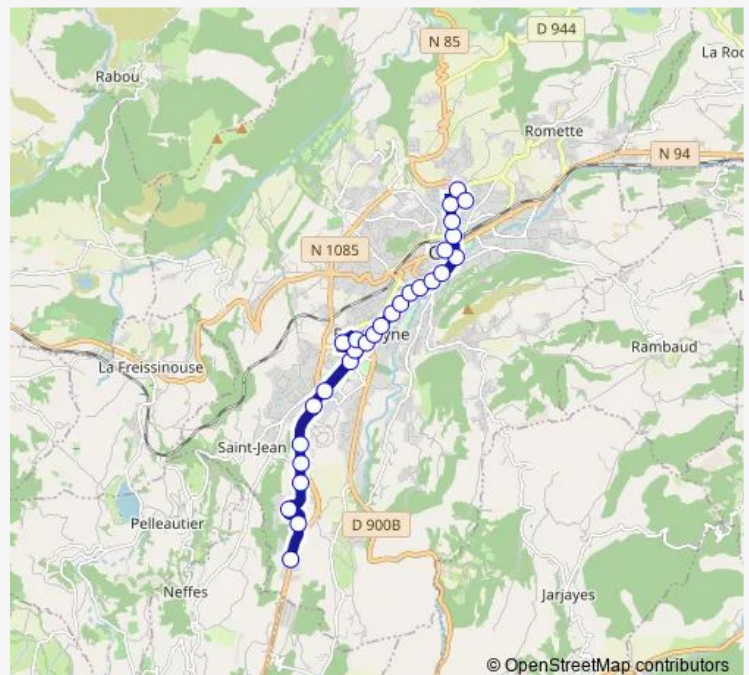

Médiathèque-Théâtre

Pompidou

Alp'Aréna

Route schedule

Lachaup — Ladoucette

Monday 12:15

Tuesday 12:15

Wednesday 12:15

Thursday 12:15

Friday 12:15

Saturday —

Sunday —

Route info

Direction: Lachaup

Stops: 23

Trip Duration: 0 hour 26 min

1 — Ligne 1 Serviolan - Bonneval (La Source)

Gare S.N.C.F

Ladoucette

Direction

Bonneval — Serviolan

24 stops

[Open route schedule](#)

Bonneval