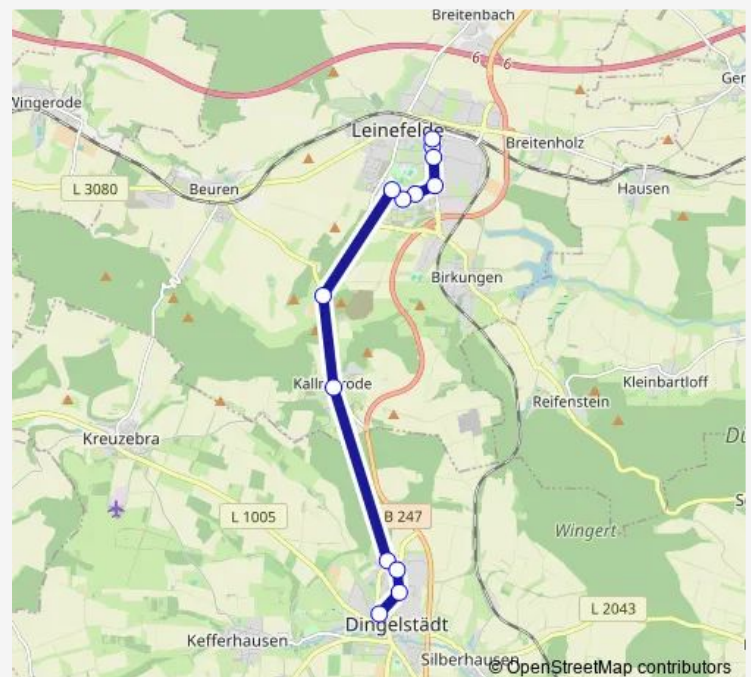

Worbis, Stadion

Worbis, Schulzentrum

Worbis, Krankenhaus

Worbis, Bärenpark

Worbis, ZOB 6

Worbis, Breitenbacher Straße

Worbis, Gewerbegebiet

Breitenbach, Hauptstraße

Breitenbach, Mitte

Leinefelde, An der Flachsstraße

Leinefelde, Altes Spritzenhaus

Route schedule

Duderstadt, ZOB 4 — Leinefelde, ZOB

Monday —

Tuesday 08:00

Wednesday —

Thursday —

Friday —

Saturday 08:00

Sunday —

Route info

Direction: Duderstadt, ZOB 4

Stops: 23

Trip Duration: 0 hour 38 min

Leinefelde, Haus Mitte

Leinefelde, Zob

Direction

Leinefelde, Zob — Dingelstädt, ZOB 3

13 stops

[Open route schedule](#)

Leinefelde, Zob

Leinefelde, Stadtteich