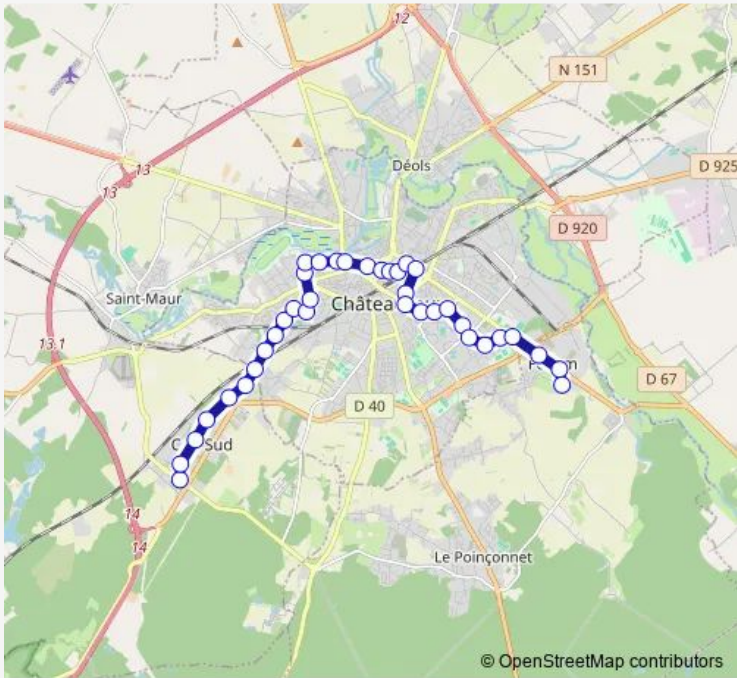

Bus 1 Ligne 1 toutes périodes

[Go to website](#)

Direction
CAP Sud — Forum

37 stops

[Open route schedule](#)

- CAP Sud
- Allee DU Commerce
- Occitanie
- Boulevard DU Franc
- Terres Noires
- Nourat
- PRE Naudin
- Toutifaut
- Berry Coop
- Argenton
- Anjou
- Beaulieu
- Provence
- Marins
- Balsan'Eo
- Mendes France
- Iut
- Prefecture
- Republique
- Poste
- Capucins

Route schedule
CAP Sud — Forum

Monday	06:30-19:46
Tuesday	06:30-19:46
Wednesday	06:30-19:46
Thursday	06:30-19:46
Friday	06:30-19:46
Saturday	06:30-19:41
Sunday	—

Route info

Direction: CAP Sud

Stops: 37

Trip Duration: 0 hour 44 min

1 — Ligne 1 toutes périodes BusMaps

Gares

Voltaire

Colbert

Cluis

8 Mai

Bernard Louvet

Delacroix

Forum

Direction

Forum — CAP Sud

38 stops

[Open route schedule](#)

Forum

Montlucon

Craquelin