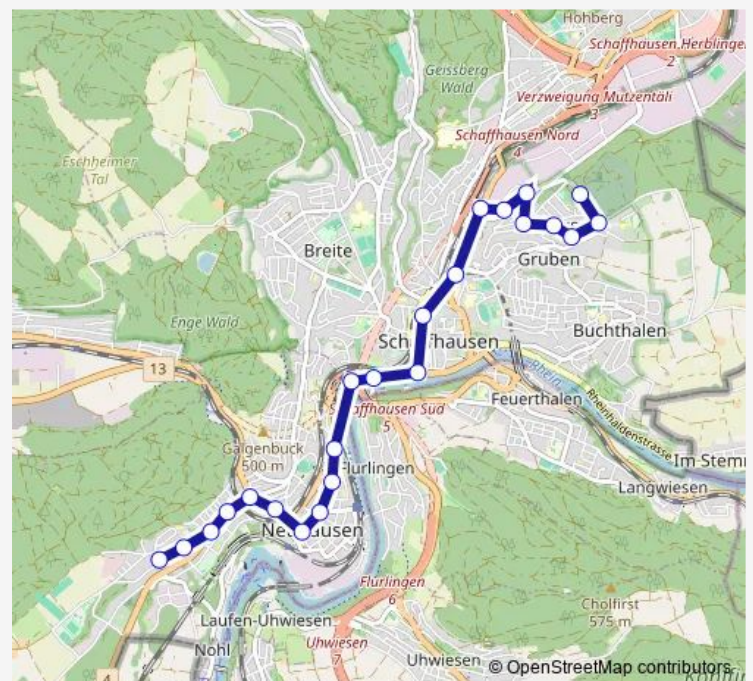

Neuhausen, Herbstäcker

Route schedule

Schaffhausen, Waldfriedhof — Neuhausen, Herbstäcker

Monday —

Tuesday —

Wednesday 21:16-23:36

Thursday —

Friday —

Saturday —

Sunday —

Route info

Direction: Schaffhausen, Waldfriedhof

Stops: 21

Trip Duration: 0 hour 28 min

Direction

Neuhausen, Herbstäcker — Schaffhausen, Waldfriedhof

17 stops

[Open route schedule](#)

Neuhausen, Herbstäcker

Neuhausen, Durstgraben

Neuhausen, Rhenania

Neuhausen, Neue Welt

Neuhausen, Kreuzstrasse

Neuhausen, Rhytech

Route info

Direction: Neuhausen, Herbstäcker

Stops: 17

Trip Duration: 0 hour 24 min

Direction

Neuhausen, Herbstäcker — Schaffhausen, Kinopolis

20 stops

[Open route schedule](#)