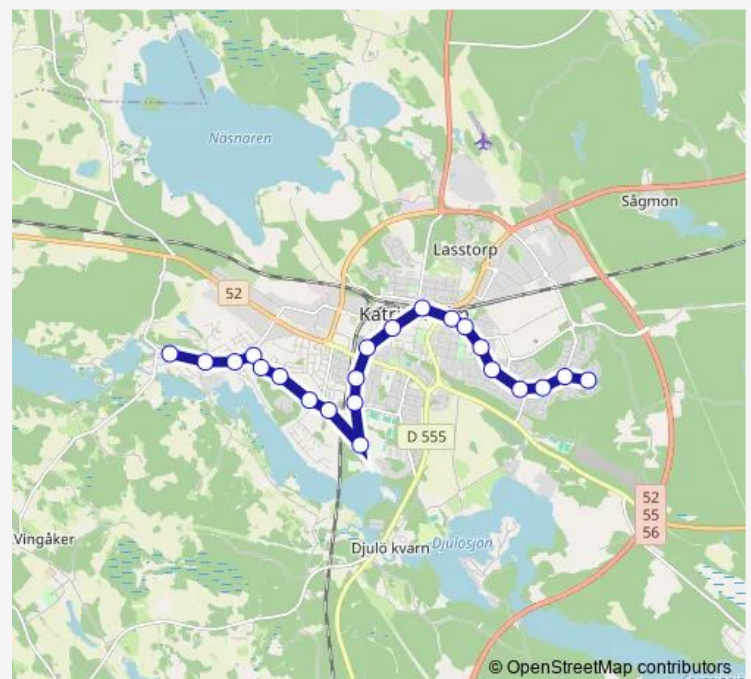

Saturday 08:56-20:26

Sunday 10:26-20:26

Route info

Direction: Katrineholm Rådjursstigen

Stops: 22

Trip Duration: 0 hour 30 min

Direction

Katrineholm Laggårhult — Katrineholm Rådjursstigen

22 stops

[Open route schedule](#)

Katrineholm Laggårhult

Malinbodavägen

Ringvägen

Katrineholm Stenbergs plan

Fortunagatan

Ramsjögatan