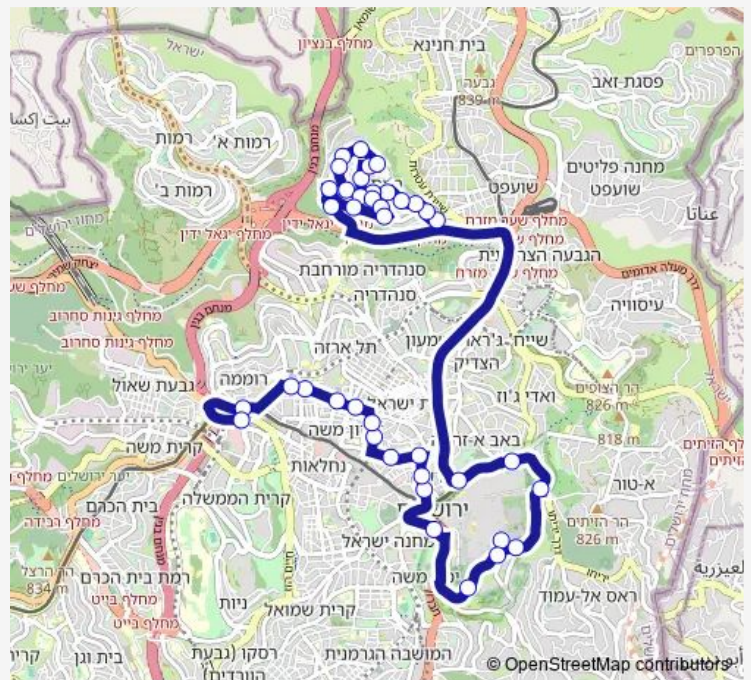

האדמור מלובאוויטש/דרוק

רבי שלמה זלמן דרוק

סולטן סולימאן/שער שכם

Route schedule

חזון איש/מסוף רמת שלמה — שדרות שז'ר/בנייני האומה

Monday —

Tuesday —

Wednesday —

Thursday —

Friday —

Saturday 20:00

Sunday —

Route info

Direction: חזון איש/מסוף רמת שלמה

Stops: 40

Trip Duration: 0 hour 45 min

1 — חזון איש/מסוף רמת שלמה-ירושלים->שדרות שז'ר/בנייני האומה-ירושלים-11

מוזיאון רוקפלר/סולטאן סולימאן

דרך יריחו/דרך העופל

מעלה השלום/מעלות עיר דוד

הכותל המערבי

שער האשפות/מעלה השלום

הר ציון/מעלה השלום

ממילא/קריב