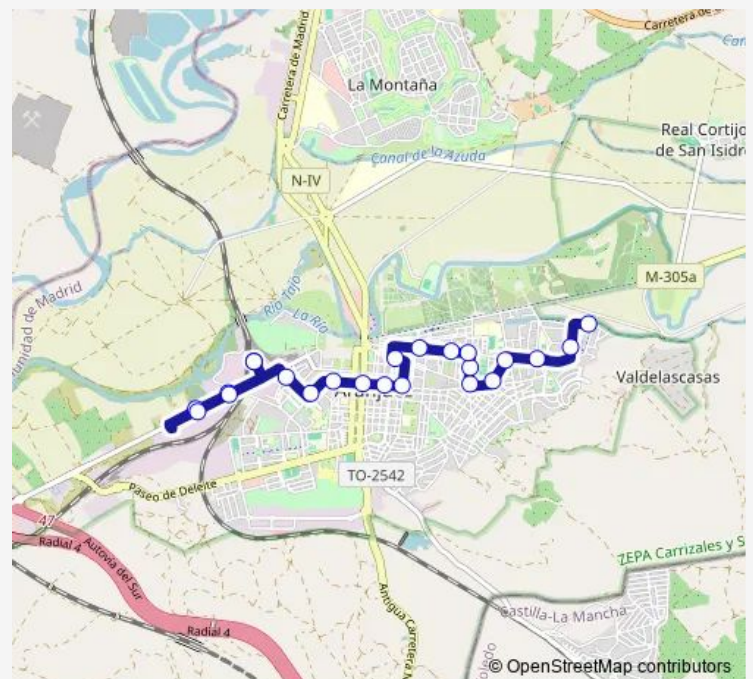

Bus 1 Est. Aranjuez - LA Arboleda DE LA Reina

[Go to website](#)

Direction

Estudios Cinematográficos-Mediodía —
Estación-Est.Aranjuez

23 stops

[Open route schedule](#)

- Estudios Cinematográficos-Mediodía
- Cecilio Lázaro-Víctimas DEL Terrorismo
- Moreras-Julio Valdeón
- Álvarez DE Quindos-Cándido López Y Malta
- Alvarez DE Quindos-Cuarteles
- Gta.Nuevo Aranjuez-Primero DE Mayo
- Primero DE Mayo-Polideportivo
- Moreras-Primero DE Mayo
- Moreras-Ancha
- Príncipe-Iglesia
- Infantas-Cap.Angosto Gómez Castrillón
- REY-Auditorio
- Gobernador-Almibar
- Gobernador-Mercado DE Abastos
- Gobernador-Valeras
- Santiago Rusiñol-Oropéndola
- Jacinto Guerrero-Maestro Guridi
- Estación-Est.Aranjuez
- Ctra.Toledo-Matadero
- Ctra.Toledo-Cementerio
- Ctra.Toledo-Cementerio

Route info

Direction: Estudios Cinematográficos-Mediodía

Stops: 23

Trip Duration: 0 hour 21 min

1 — Est. Aranjuez - LA Arboleda DE LA Reina

Ctra.Toledo-Matadero

Estación-Est.Aranjuez

Direction

Tuesday 05:30-23:40

Wednesday 05:30-23:40

Thursday 05:30-23:40

Friday 05:30-23:40

Saturday 05:45-23:40

Sunday 05:45-23:40

Route info

Direction: Estación-Est.Aranjuez

Stops: 18

Trip Duration: 0 hour 20 min

1 Bus time schedules and route maps are available in an offline PDF at busmaps.com. Use the busmaps.com website to see live bus times, train schedule or subway schedule, and step-by-step directions for all public transit in Aranjuez