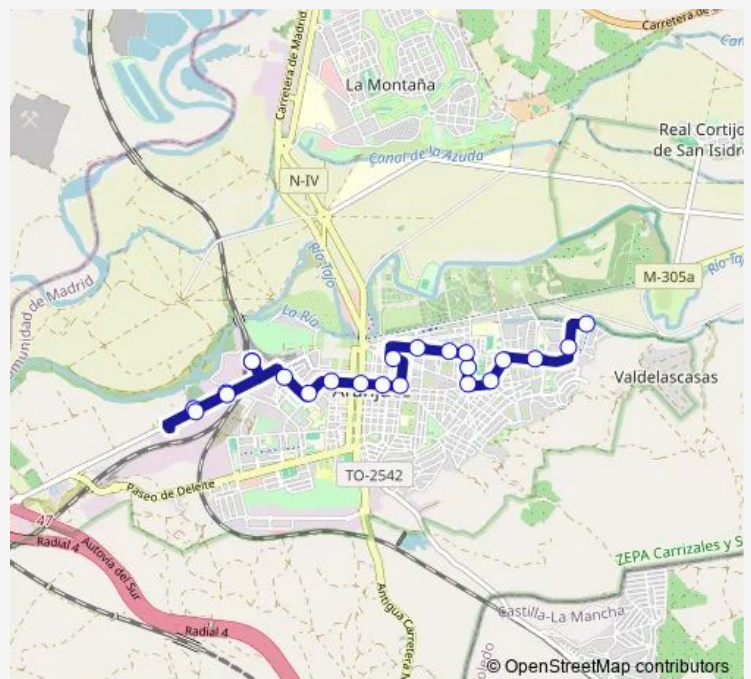

Ctra.Toledo-Cementerio

### Route schedule

Estudios Cinematográficos-Mediodía —  
Estación-Est.Aranjuez

Monday 03:00-22:15

Tuesday 03:00-22:15

Wednesday 03:00-22:15

Thursday 03:00-22:15

Friday 03:00-22:15

Saturday 04:15-22:15

### Route info

Direction: Estudios Cinematográficos-Mediodía

Stops: 23

Trip Duration: 0 hour 26 min

1 — Est. Aranjuez - LA Arboleda DE LA Reina

Ctra.Toledo-Matadero

Estación-Est.Aranjuez