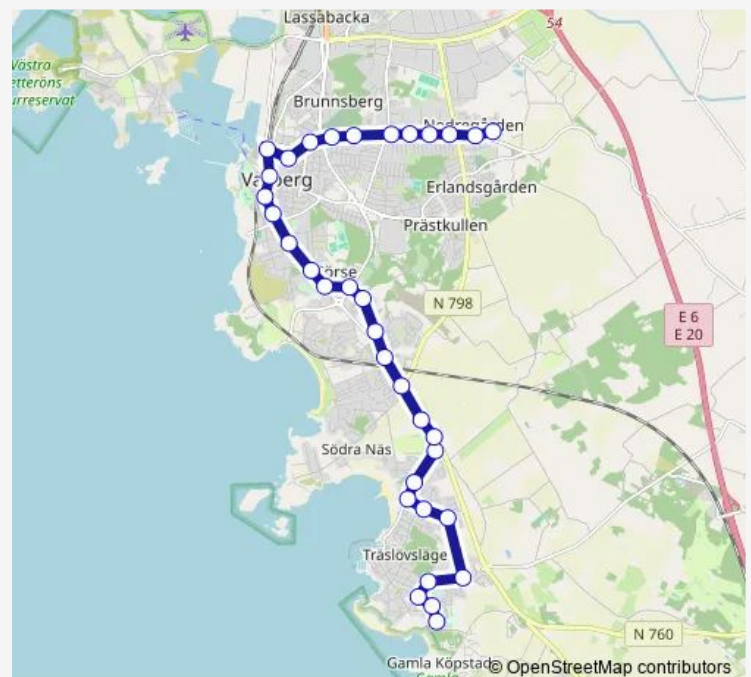

Varberg Rullstensbacken

Varberg Breared centrum

Varberg Vrångagatan

Route schedule

Varberg Borgasgård — Träslövsläge Hajvägen

Monday 00:09-23:39

Tuesday 00:09-23:39

Wednesday 00:09-23:39

Thursday 00:09-23:39

Friday 00:09-23:39

Saturday 00:09-23:39

Sunday 00:09-23:09

Route info

Direction: Varberg Borgasgård

Stops: 34

Trip Duration: 0 hour 40 min

Träslövsläge Fiskebåtsvägen

Träslövsläge Segelvägen

Träslövsläge Ålvägen

Träslövsläge Storgatan

Träslövsläge Hajvägen

Direction

Träslövsläge Hajvägen — Varberg Borgasgård

34 stops

Friday 04:19-23:49

Saturday 00:19-23:49

Sunday 00:19-22:49

Route info

Direction: Träslövsläge Hajvägen

Stops: 34

Trip Duration: 0 hour 48 min

Varberg Hagaskolan