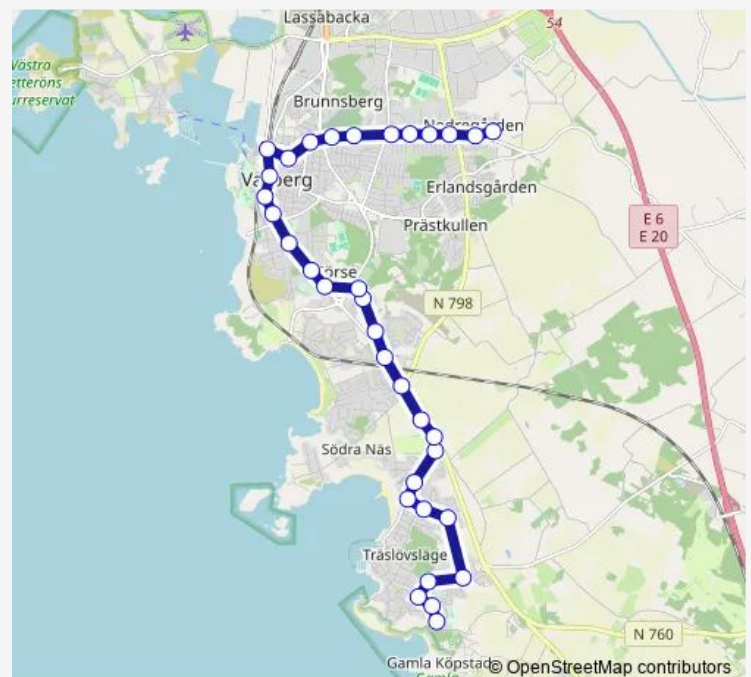

Jonstaka

Varberg Vrångagatan

Varberg Breared centrum

Varberg Rullstensbacken

Varberg Breared

Varberg Sörse

Varberg Almers väg

Varberg Rosenfred

### Route schedule

Träslövsläge Hajvägen — Varberg Borgasgård

Monday 00:19-23:49

Tuesday 04:19-23:49

Wednesday 04:19-23:49

Thursday 04:19-23:49

Friday 04:19-23:49

Saturday 00:19-23:49

### Route info

Direction: Träslövsläge Hajvägen

Stops: 34

Trip Duration: 0 hour 48 min

Varberg Södertull

Varberg Brunnsparken

Varberg station

Varberg Komedianten