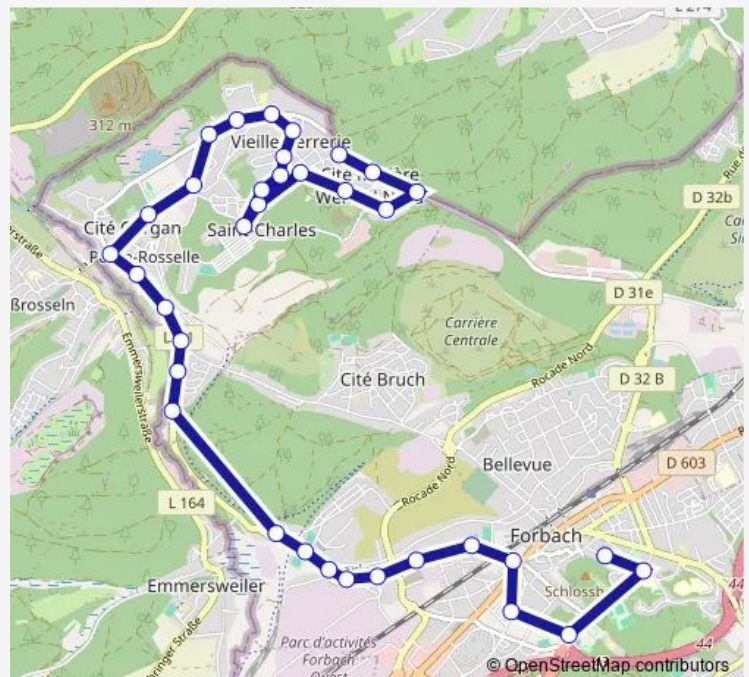

Thursday 07:05

Friday 07:05

Saturday —

Sunday —

Route info

Direction: Avenue de Stiring Wendel

Stops: 34

Trip Duration: 0 hour 40 min

1 — Renforts ligne 1 Petite Rosselle

Neichaussée

Bois Le Prêtre

Foyer Culturel Marienau

Rue d'Emmersweiler

Poste de Marienau

Usine

Communauté d'Agglomération