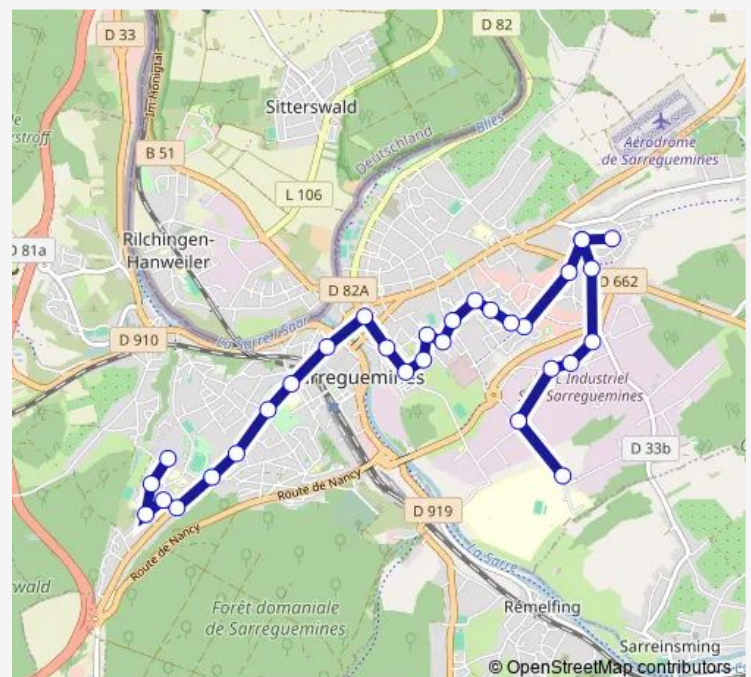

Geiger-lut

Route schedule

Hôpital Robert Pax — CES Jean Jaurès

Monday 06:48-19:05

Tuesday 06:48-19:05

Wednesday 06:48-19:05

Thursday 06:48-19:05

Friday 06:48-19:05

Saturday 06:48-19:05

Sunday —

Route info

Direction: Hôpital Robert Pax

Stops: 31

Trip Duration: 0 hour 32 min

1 — Hôpital - Palatinat - Beausoleil

Utzschneider

Montagne Lycée

Montagne Hôpital

Dr Hauth

Buchholz

Etangs

Mésange

Hirondelles

Merles

CES Jean Jaurès

Direction

CES Jean Jaurès — Hôpital Robert Pax

34 stops

[Open route schedule](#)

CES Jean Jaurès

Merles

Hirondelles