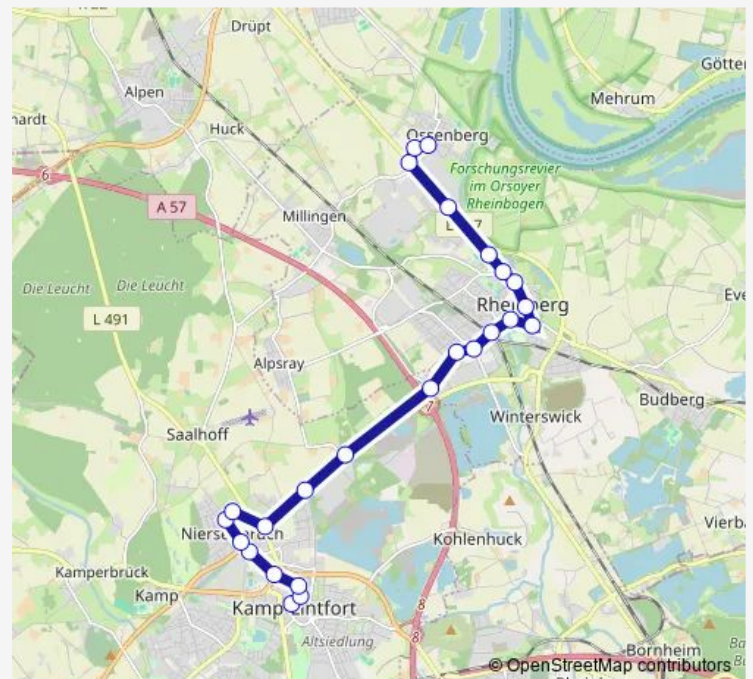

Bus 1

[Go to website](#)

Direction

K.-L. Neues Rathaus — Rheinberg Ossenberg Kirche

25 stops

[Open route schedule](#)

- K.-L. Neues Rathaus
- Kamp-Lintfort Kirchplatz
- Kamp-Lintfort Post
- Kamp-Lintfort Schulzentrum
- Kamp-Lintfort Schanzstraße
- Kamp-Lintfort Wiesenbruchstr.
- Kamp-Lintfort Amselstraße
- Kamp-Lintfort Fasanenstraße
- Kamp-Lintfort Gardemann
- Kamp-Lintfort Friedhof
- Kamp-Lintfort Rossenray
- Rheinberg Gewerbegebiet Süd
- Rheinberg Schützenstraße
- Rheinberg Römerstraße
- Rheinberg Bahnhof
- Rheinberg Sparkasse
- Rheinberg Beguinenstraße
- Rheinberg Rathaus
- Rheinberg Innenwall
- Rheinb. Dr.-Aloys-Wittrup-Str.
- Rheinberg Sportplatz

Route schedule

K.-L. Neues Rathaus — Rheinberg Ossenberg Kirche

Monday	—
Tuesday	—
Wednesday	—
Thursday	—
Friday	—
Saturday	—
Sunday	09:27-21:27

Route info

Direction: K.-L. Neues Rathaus

Stops: 25

Trip Duration: 0 hour 32 min

Rheinberg Ziegeleistraße

Rheinberg Solvay

Rheinberg Mühlenweg

Rheinberg Ossenberg Kirche

Direction

K.-L. Neues Rathaus — Rheinberg Ossenberg Kirche

24 stops

[Open route schedule](#)