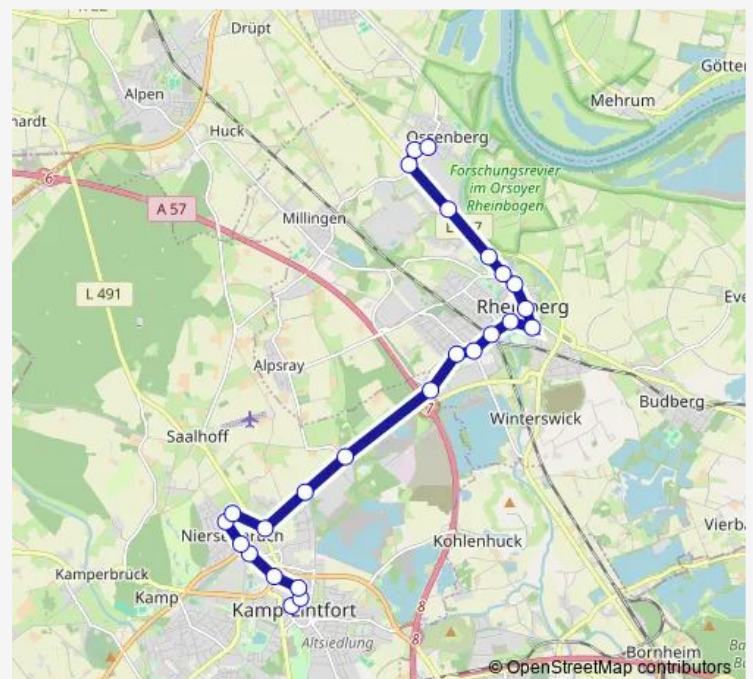

### Direction

K.-L. Neues Rathaus — Rheinberg Ossenberg Kirche

25 stops

[Open route schedule](#)

- K.-L. Neues Rathaus
- Kamp-Lintfort Kirchplatz
- Kamp-Lintfort Post
- Kamp-Lintfort Schulzentrum
- Kamp-Lintfort Schanzstraße
- Kamp-Lintfort Wiesenbruchstr.
- Kamp-Lintfort Amselstraße
- Kamp-Lintfort Fasanenstraße
- Kamp-Lintfort Gardemann
- Kamp-Lintfort Friedhof
- Kamp-Lintfort Rossenray
- Rheinberg Gewerbegebiet Süd
- Rheinberg Schützenstraße
- Rheinberg Römerstraße
- Rheinberg Bahnhof
- Rheinberg Sparkasse
- Rheinberg Beguinenstraße
- Rheinberg Rathaus
- Rheinberg Innenwall
- Rheinb. Dr.-Aloys-Wittrup-Str.
- Rheinberg Sportplatz

### Route schedule

K.-L. Neues Rathaus — Rheinberg Ossenberg Kirche

Monday	—
Tuesday	—
Wednesday	—
Thursday	—
Friday	—
Saturday	—
Sunday	09:27-21:27

### Route info

Direction: K.-L. Neues Rathaus

Stops: 25

Trip Duration: 0 hour 32 min

Rheinberg Ziegeleistraße

Rheinberg Solvay

Rheinberg Mühlenweg

Rheinberg Ossenberg Kirche

## Direction

K.-L. Neues Rathaus — Rheinberg Ossenberg Kirche

24 stops

[Open route schedule](#)

K.-L. Neues Rathaus

Kamp-Lintfort Kirchplatz

Kamp-Lintfort Post

Kamp-Lintfort Schulzentrum