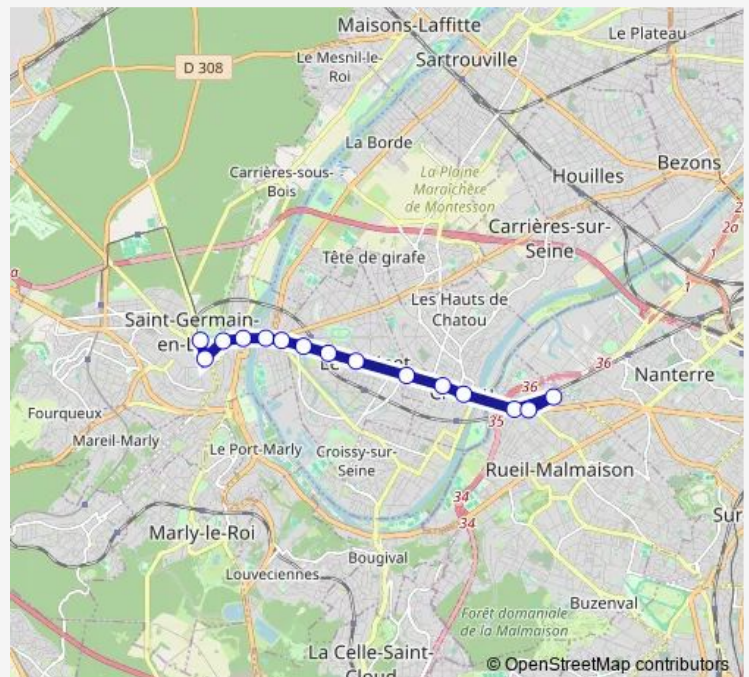

Rueil-Malmaison Rer

Estienne d'Orves

Gare de Rueil-Malmaison

### Route schedule

Gare Saint-Germain-en-Laye - Rue Thiers — Gare de Rueil-Malmaison

Monday	06:10-21:40
Tuesday	06:10-21:40
Wednesday	06:10-21:40
Thursday	06:10-21:40
Friday	—
Saturday	—
Sunday	—

### Route info

Direction: Gare Saint-Germain-en-Laye - Rue Thiers

Stops: 15

Trip Duration: 0 hour 33 min