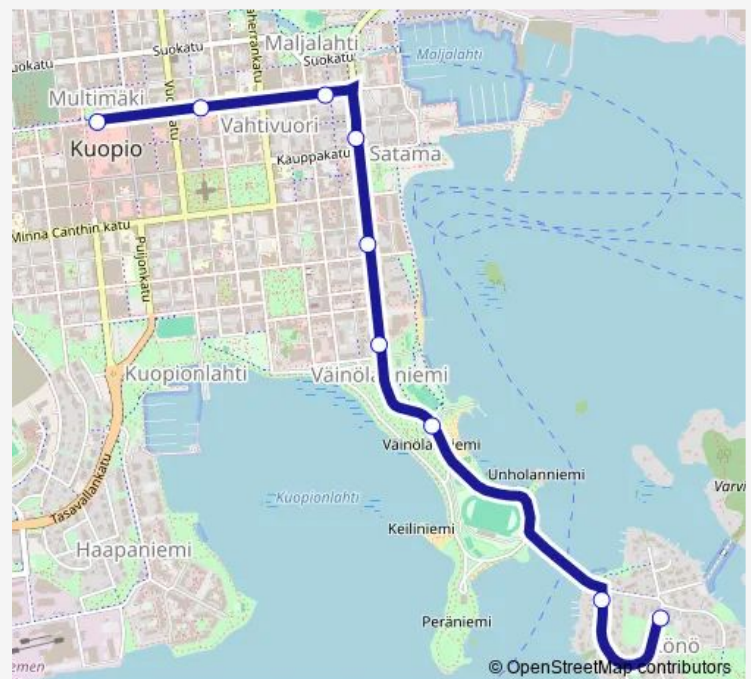

Lukkarinkatu E

Satamakatu E

Kallanranta E

Uimala E

Rönöntie E

Rönö P

Route schedule

Keskusta 3 — Rönö P

Monday 08:05-17:20

Tuesday 08:05-17:20

Wednesday 08:05-17:20

Thursday 08:05-17:20

Friday 08:05-17:20

Saturday —

Sunday —

Route info

Direction: Keskusta 3

Stops: 9

Trip Duration: 0 hour 10 min

1 — Rönö-Keskusta-Niirala

BusMaps

Direction

Rönö P — Niirala

12 stops

[Open route schedule](#)

Rönö P

Väinölänniemi P

Uimala P

Kallanranta P

Satamakatu P

Lukkarinkatu P

Tulliportinkatu 6-8 L