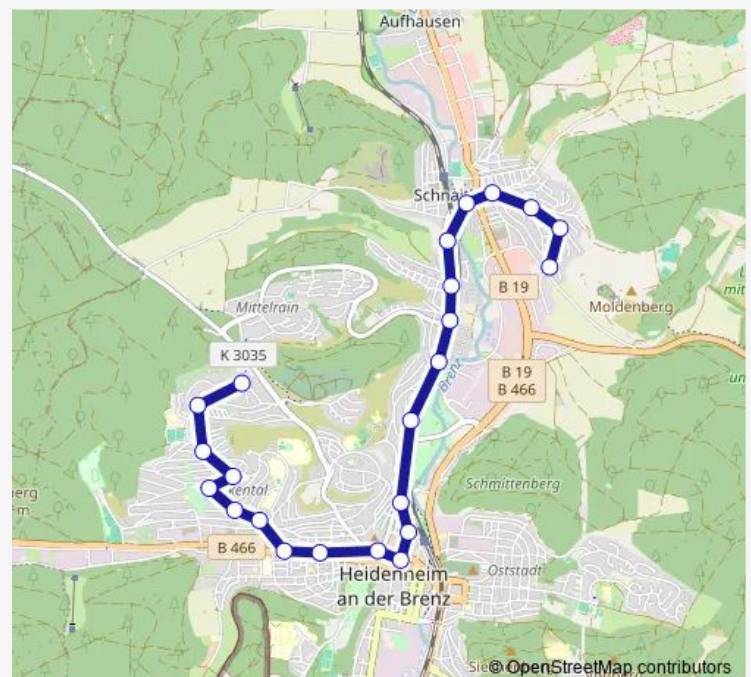

Biberach Hugo-Häring-Straße

Bergerhausen Ortsmitte

Bergerhausen Bühläcker

Biberach Telawiallee

Biberach Talfeld

Biberach An der Steige

Biberach Landwirtschaftsschule

Biberach Birkendorfschule

Biberach ZOB/Bahnhof

Route schedule

Biberach Hagenbuch — Biberach ZOB/Bahnhof

Monday 07:29-13:34

Tuesday 07:29-08:15

Wednesday 07:29-08:15

Thursday 07:29-08:15

Friday 07:29-08:15

Saturday —

Sunday —

Route info

Direction: Biberach Hagenbuch

Stops: 11

Trip Duration: 0 hour 14 min

Direction

Biberach Klinikum — Biberach Hagenbuch

26 stops

[Open route schedule](#)

Biberach Klinikum

Biberach Hauderboschen

Biberach Widdersteinstraße

Biberach Krummer Weg/Hochv.Str

Biberach Guttenbrunnweg

Biberach Weißes Bild Hochhaus