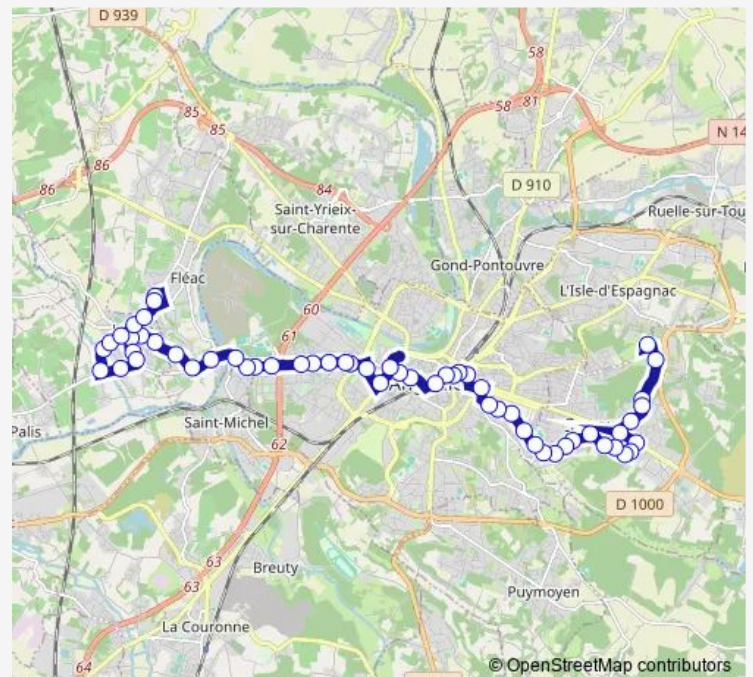

### Route schedule

Soyaux Mendès-France — St Yrieix Euratlantic 2

Monday 06:01-17:47

Tuesday 06:01-17:47

Wednesday 06:01-17:47

Thursday 06:01-17:47

Friday 06:01-17:47

Saturday 06:00-17:39

### Route info

Direction: Soyaux Mendès-France

Stops: 65

Trip Duration: 0 hour 44 min

1 — Ligne 01

Sécurité Sociale

Angoulême Ch.de Mars

Eperon St Roch