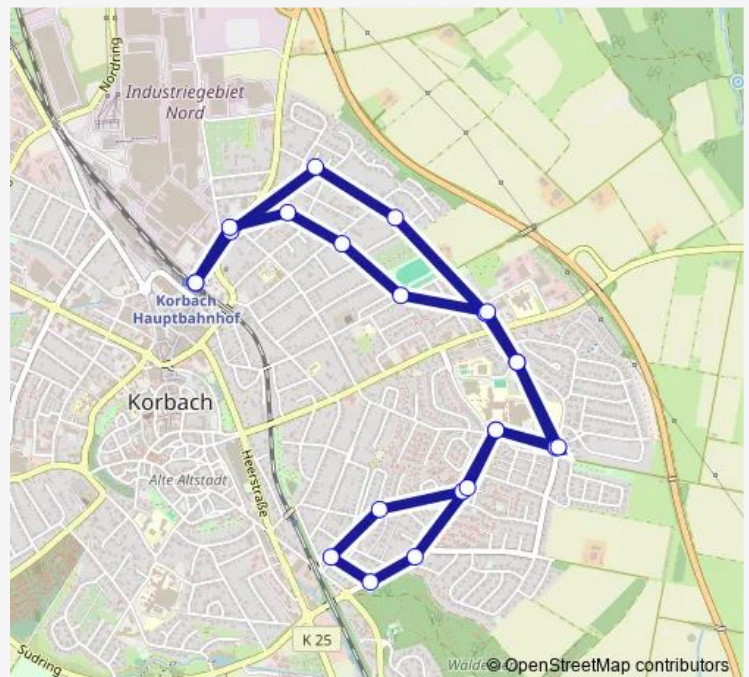

Korbach Lebenshilfe

Korbach Fröbelstraße

Korbach Holunderflosse

Korbach Kreisberufsschule

Korbach Solinger Straße

Korbach Am Herrengraben

Korbach Grüner Weg

Korbach Waldecker Berg

Korbach Schwelmer Straße

Korbach Solinger Straße

Korbach Kreisberufsschule

Korbach Holunderflosse

Korbach Fröbelstraße

Korbach Lebenshilfe

Korbach Paul-Zimmermann-Sportplatz

Korbach Waldmannsbreite

Korbach Am Tuchrahmen

Route schedule

Korbach Hauptbahnhof — Korbach Hauptbahnhof

Monday 06:25-19:05

Tuesday 06:25-19:05

Wednesday 06:25-19:05

Thursday 06:25-19:05

Friday 06:25-19:05

Saturday 08:05-14:05

Sunday —

Route info

Direction: Korbach Hauptbahnhof

Stops: 23

Trip Duration: 0 hour 25 min

Korbach Arolser Landstraße

Korbach Hauptbahnhof