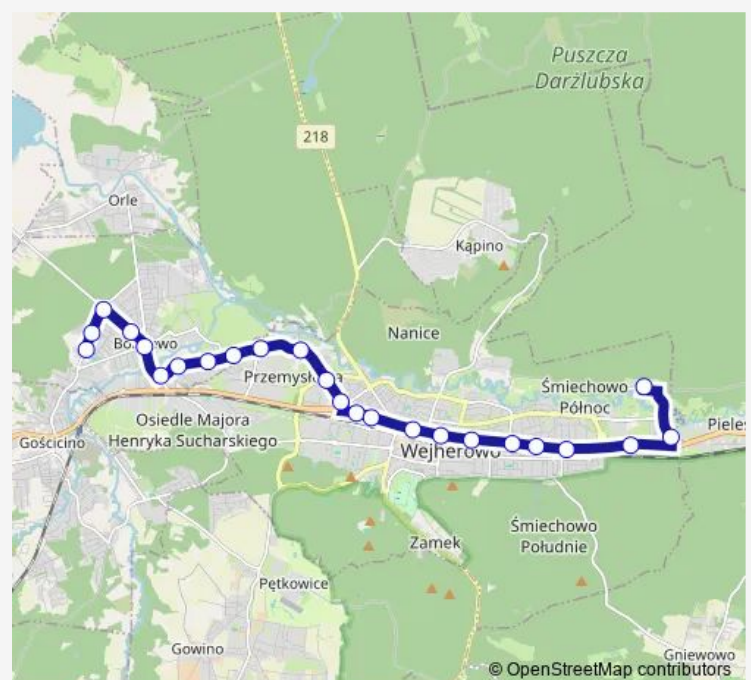

Wejherowo Reja 02 n/ż

Wejherowo Ceynowy SKM Śmiechowo 02

Route schedule

Bolszewo Leśna - Szkoła 02 — Wejherowo Os. Fenikowskiego 01

Monday 04:15-23:36

Tuesday 04:15-23:36

Wednesday 04:15-23:36

Thursday 04:15-23:36

Friday 04:15-23:36

Saturday 04:25-23:36

Sunday 04:25-23:36

Route info

Direction: Bolszewo Leśna - Szkoła 02

Stops: 24

Trip Duration: 0 hour 28 min

Wejherowo Gdańska 02 n/ż

Wejherowo Orzeszkowej 04

Wejherowo Os. Fenikowskiego 01

Direction

Góra Szkolna 02 — Wejherowo Os. Fenikowskiego 01

27 stops

[Open route schedule](#)

Góra Szkolna 02

Góra Kościół 02

Thursday 04:31-20:33

Friday 04:31-20:33

Saturday 04:34-20:33

Sunday 04:34-20:33

Route info

Direction: Wejherowo Os. Fenikowskiego 01

Stops: 28

Trip Duration: 0 hour 39 min