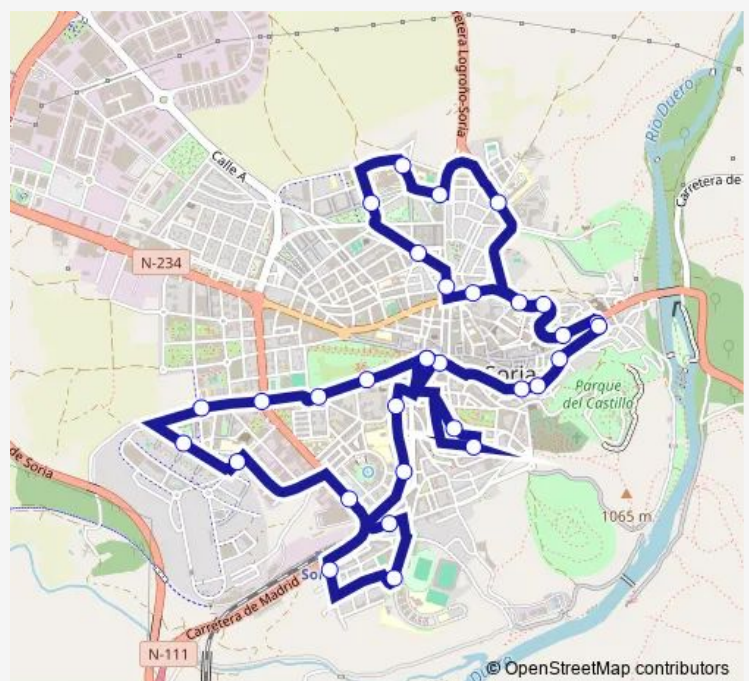

Bus 1 L1: Centro - Pajaritos - Royales - Centro - San Pedro - Hospitales - San Pedro

[Go to website](#)

Direction

Plaza Mariano Granados — Plaza Mariano Granados

32 stops

[Open route schedule](#)

Plaza Mariano Granados

Plaza San Pedro/Concatedral (B)

Plaza Tirso de Molina (B)

Ctra. Logroño/H. Virgen del Mirón

Calle Dr.Fleming

Route schedule

Plaza Mariano Granados — Plaza Mariano Granados

Monday 06:59-21:45

Tuesday 06:59-21:45

Wednesday 06:59-21:45

Thursday 06:59-21:45

Friday 06:59-21:45

Saturday 06:59-21:45

Sunday —

Route info

Direction: Plaza Mariano Granados

Stops: 32

Trip Duration: 0 hour 44 min

1 — L1: Centro - Pajaritos - Royales - Centro - San Pedro - Hospitales - San Pedro

Calle Fuente del Rey

Calle Santa Bárbara/Residencia

Plaza de Las Eras (A)

Calle Las Casas

Calle Santo Tomé