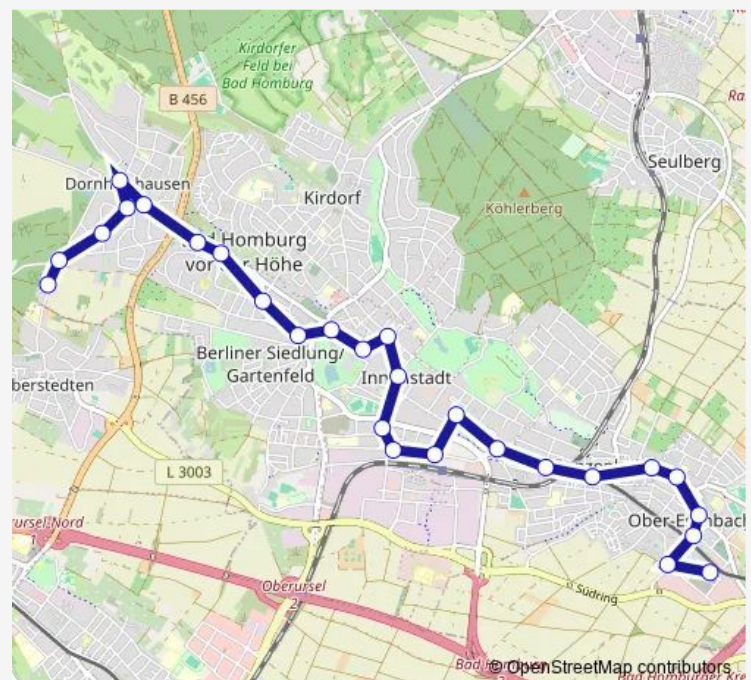

### Direction

Bad Homburg v.d.H.-Dornholzhausen Stadtranderholung  
— Bad Homburg v.d.H.-Ober-Eschbach Atzelnest/Süd-campus

28 stops

[Open route schedule](#)

Bad Homburg v.d.H.-Dornholzhausen Stadtranderholung

Bad Homburg v.d.H.-Dornholzhausen Lindenallee

Bad Homburg v.d.H. Polizeistation

Bad Homburg v.d.H. Saalburgstraße/Mitte

Bad Homburg v.d.H. Triftstraße

Bad Homburg v.d.H. Engelsgasse

Bad Homburg v.d.H. Ritter-von Marx-Brücke

### Route schedule

Bad Homburg v.d.H.-Dornholzhausen Stadtranderholung  
— Bad Homburg v.d.H.-Ober-Eschbach Atzelnest/Süd-campus

|           |             |
|-----------|-------------|
| Monday    | —           |
| Tuesday   | —           |
| Wednesday | —           |
| Thursday  | —           |
| Friday    | —           |
| Saturday  | 09:25       |
| Sunday    | 09:25-19:25 |

### Route info

Direction: Bad Homburg v.d.H.-Dornholzhausen Stadtranderholung

Stops: 28

Trip Duration: 0 hour 42 min

Bad Homburg v.d.H. Europakreisel

Bad Homburg v.d.H.-Gonzenheim Frankenstraße

Bad Homburg v.d.H.-Gonzenheim (U)