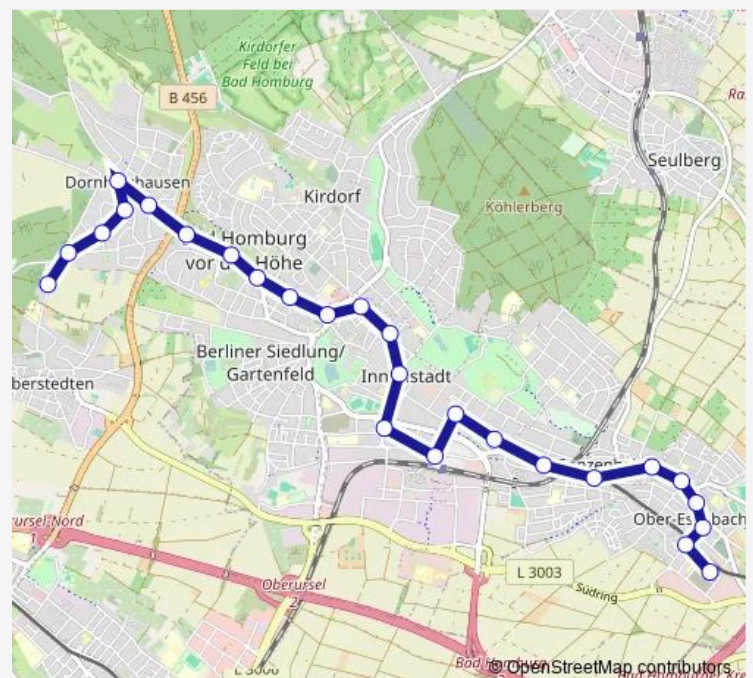

Bad Homburg v.d.H.-Dornholzhausen Lindenallee

Bad Homburg v.d.H. Polizeistation

Bad Homburg v.d.H. Saalburgstraße/Mitte

Bad Homburg v.d.H. Triftstraße

Bad Homburg v.d.H. Engelsgasse

Bad Homburg v.d.H. Ritter-von Marx-Brücke

Bad Homburg v.d.H. Markt

Bad Homburg v.d.H. Finanzamt

Bad Homburg v.d.H. Kurhaus

Bad Homburg v.d.H. Schlußnerstraße

Bad Homburg v.d.H. Frölingstraße

Bad Homburg v.d.H. Bahnhof

Bad Homburg v.d.H. Rathaus

Route schedule

Bad Homburg v.d.H.-Dornholzhausen Stadtranderholung
— Bad Homburg v.d.H.-Ober-Eschbach Atzelnest/Süd-campus

Monday	—
Tuesday	—
Wednesday	—
Thursday	—
Friday	—
Saturday	09:25
Sunday	09:25-19:25

Route info

Direction: Bad Homburg v.d.H.-Dornholzhausen Stadtranderholung

Stops: 28

Trip Duration: 0 hour 42 min

Bad Homburg v.d.H. Europakreisel

Bad Homburg v.d.H.-Gonzenheim Frankenstraße

Bad Homburg v.d.H.-Gonzenheim (U)