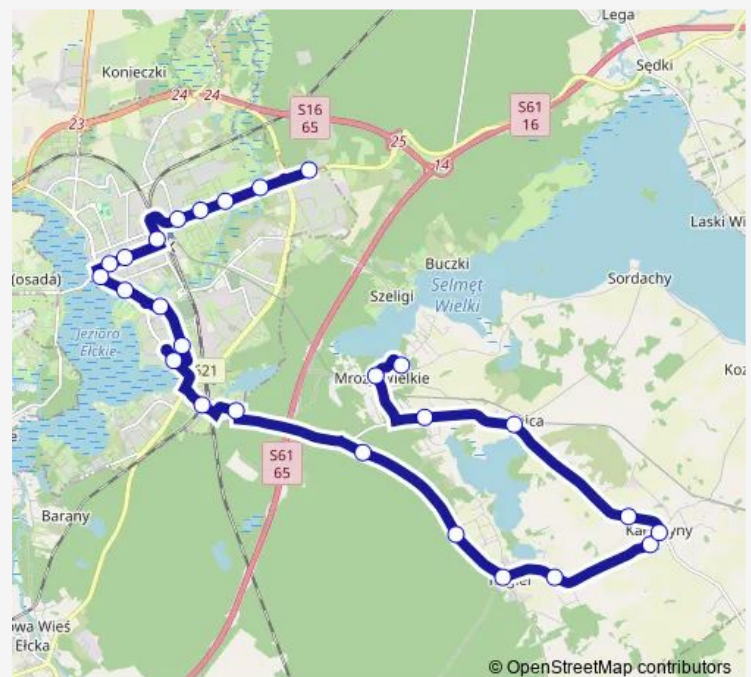

Targowa — Bazar

Kochanowskiego — Pec

Kilińskiego — Szkoła nr 7

Kolejowa

Osiedle Wczasowe

Regiel — Krzyżówka

Regiel — Tartak

Regiel — Pętla

Thursday 05:00-22:15

Friday 05:00-22:15

Saturday 05:00-22:15

Sunday 08:05-18:15

Route info

Direction: Zakłady Mięsne

Stops: 26

Trip Duration: 0 hour 49 min

1 — Zakłady Mięsne — Mrozy

Kałęczyny — Kolonia

Regielnica

Mrozy — Osiedle

Mrozy — Wieś

Mrozy — Pętla

Direction

Mrozy — Pętla — Zakłady Mięsne

19 stops

[Open route schedule](#)

Mrozy — Pętla

Mrozy — Wieś

Mrozy — Krzyżówka

Osiedle Wczasowe

Kolejowa

Szyba — Rondo