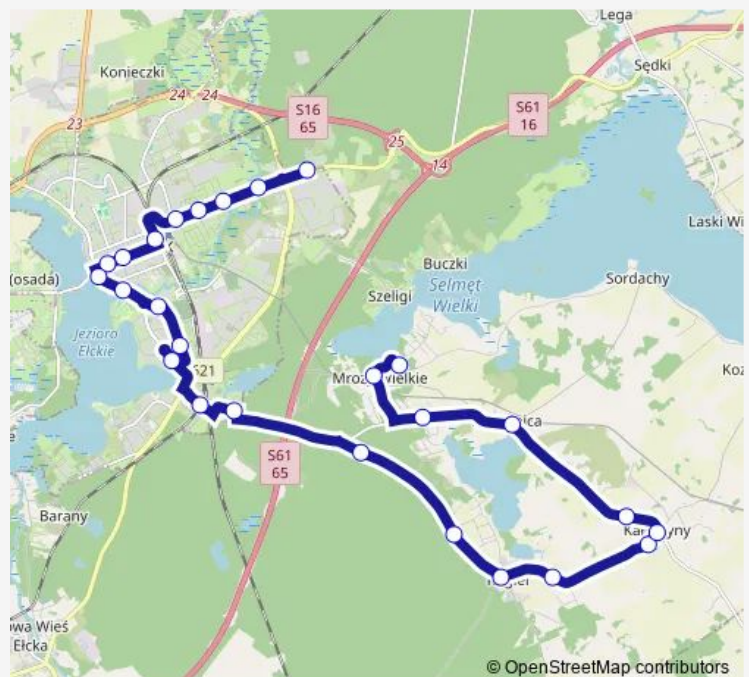

Targowa — Bazar

Kochanowskiego — Pec

Kilińskiego — Szkoła nr 7

Kolejowa

Osiedle Wczasowe

Regiel — Krzyżówka

Regiel — Tartak

Regiel — Pętla

Thursday 05:00-22:15

Friday 05:00-22:15

Saturday 05:00-22:15

Sunday 08:05-18:15

Route info

Direction: Zakłady Mięsne

Stops: 26

Trip Duration: 0 hour 49 min

1 — Zakłady Mięsne — Mrozy

Kałęczyny — Kolonia

Regielnica

Mrozy — Osiedle

Mrozy — Wieś

Mrozy — Pętla

Direction

Mrozy — Pętla — Zakłady Mięsne

19 stops

[Open route schedule](#)

Mrozy — Pętla

Mrozy — Wieś

Mrozy — Krzyżówka

Osiedle Wczasowe

Kolejowa

Szyba — Rondo