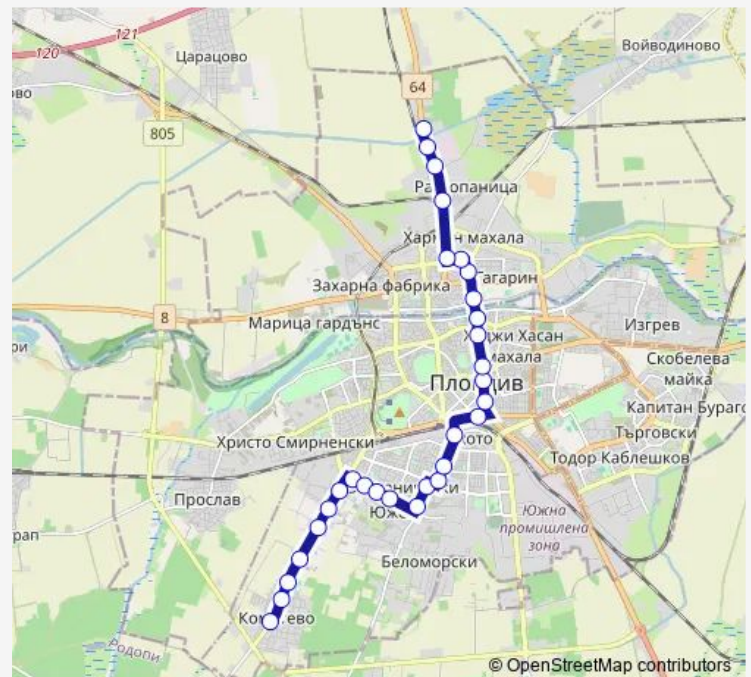

Срещу хотел „Тримонциум“

Тунела – юг-изток

Тунела – север-изток

Route schedule

Кв. Коматево — АПК Карловско шосе

Monday 06:00

Tuesday 06:00

Wednesday 06:00

Thursday 06:00

Friday 06:00

Saturday 06:00

Sunday 06:00

Route info

Direction: Кв. Коматево

Stops: 30

Trip Duration: 0 hour 52 min

„Мототехника“

Срещу „Ален мак“

„Гиганта“

Банята

Ул. Братя Обрейкови – запад

Хотел „Марица“

Телк

Тунела – север-запад