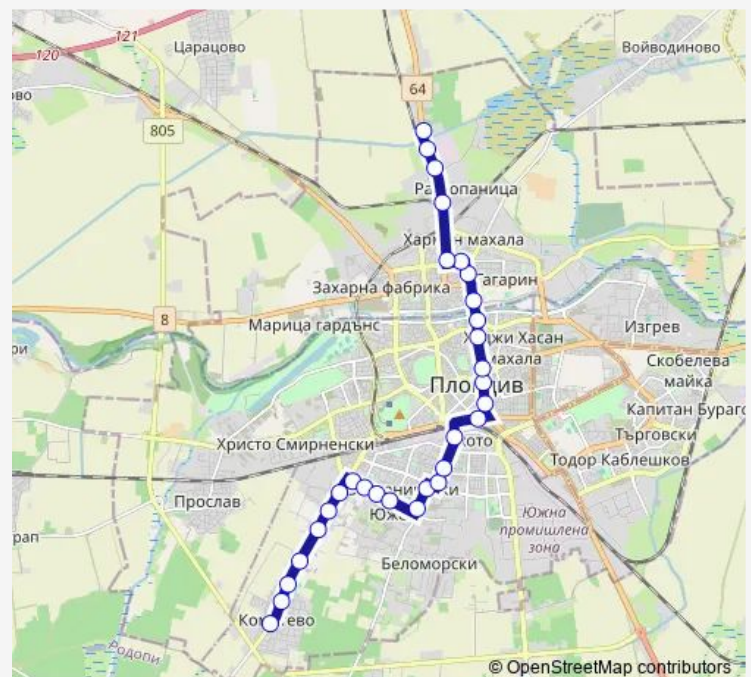

Пощата

Кметството – район „Южен“

Бул. Македония 55

Срещу магазин „Билла“ 2

Сточна гара

„Байкал“

Срещу хотел „Тримонциум“

Тунела – юг-изток

Тунела – север-изток

Route schedule

Кв. Коматево — АПК Карловско шосе

Monday 06:00

Tuesday 06:00

Wednesday 06:00

Thursday 06:00

Friday 06:00

Saturday 06:00

Sunday 06:00

Route info

Direction: Кв. Коматево

Stops: 30

Trip Duration: 0 hour 52 min

Водната палата

Пловдивски панаир

Ул. Братя Обрейкови

Срецу ОУ „Йордан Йовков“

Срецу „Гиганта“

„Ален мак“

Срецу „Петрол“

ТЕЦ Север

АПК Карловско шосе

Direction