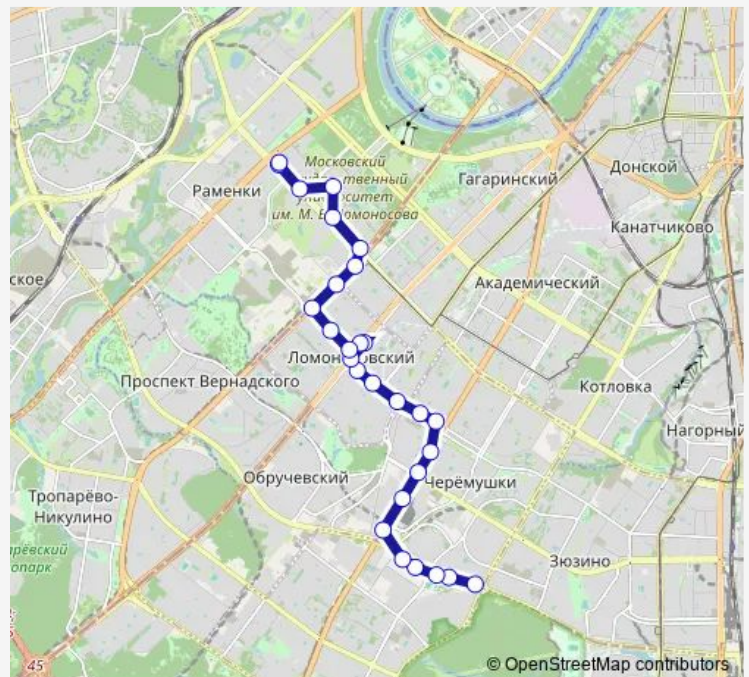

Улица Обручева, 45

Улица Введенского

Завод спецсплавов

Улица Обручева, 29

Метро «Калужская» (северный вход)

Метродепо «Калужское»

Институт полимерных материалов

Школа-интернат № 17

Улица Крупской, 2

Улица Крупской, 8

Улица Крупской

Route schedule

Севастопольский проспект — Метро «Ломоносовский проспект»

Monday	05:30-00:45 ⁺¹
Tuesday	05:30-00:45 ⁺¹
Wednesday	05:30-00:45 ⁺¹
Thursday	05:30-00:45 ⁺¹
Friday	05:30-00:45 ⁺¹
Saturday	05:30-00:44 ⁺¹
Sunday	05:30-00:44 ⁺¹

Route info

Direction: Севастопольский проспект

Stops: 28

Trip Duration: 0 hour 42 min

■ 1 — Метро «Ломоносовский проспект» - Севастопольский проспект

Улица Строителей

Метро «Университет»

Метро «Университет»

Saturday 05:30-24:00

Sunday 05:30-24:00

Route info

Direction: Метро «Ломоносовский проспект»

Stops: 31

Trip Duration: 0 hour 42 min

Метродепо «Калужское»

Метро «Калужская»