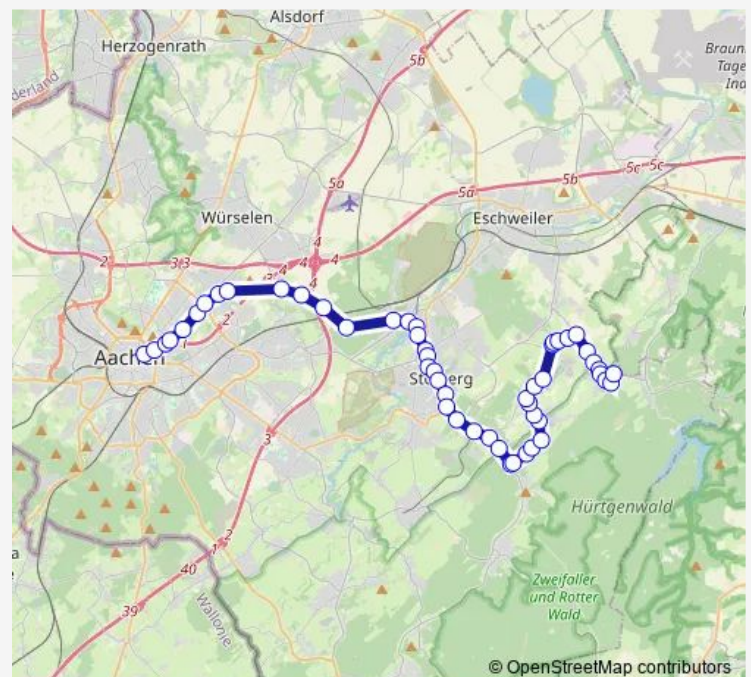

Salmstraße sw

Stolberg Mühlener Bahnhof H1

Stolberg Rosental lw

Route schedule

Aachen Bushof H13 — Gressenich Farmweg lw

Monday 21:30-22:30

Tuesday 21:30-22:30

Wednesday 23:30

Thursday 21:30-22:30

Friday 21:30-23:30

Saturday 21:30-23:30

Sunday 21:30-22:30

Route info

Direction: Aachen Bushof H13

Stops: 51

Trip Duration: 1 hour 6 min

1

BusMaps

Stolberg Rathaus lw

Stolberg Altstadt lw

Stolberg Finkensief (Zweifaller Straße) lw

Binsfeldhammer lw

Bernhardshammer lw

Derichsberg lw

Am Wimblech lw

Mausbach Diepenlinchen lw (von Debr)

Diepenlinchen Industriestraße lw

Werther Heide lw

Werth Brunnenweg lw

Werth Kirche lw

Wehrstraße lw

Werth Markt lw