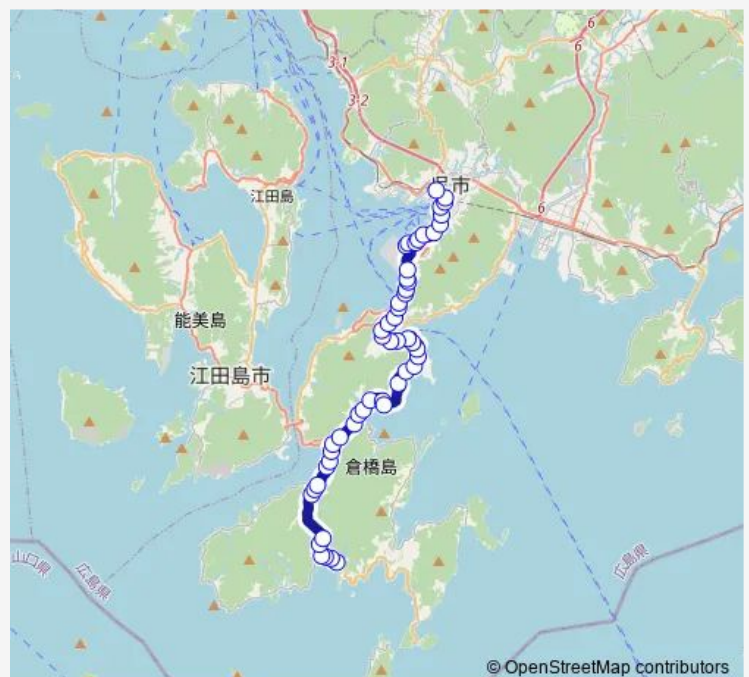

赤崎

あかさき東

請石

Route schedule

桂浜・温泉館 — 呉駅前

Monday 05:40-21:00

Tuesday 05:40-21:00

Wednesday 05:40-21:00

Thursday 05:40-21:00

Friday 05:40-21:00

Saturday 05:22-21:10

Sunday 05:22-21:10

Route info

Direction: 桂浜・温泉館

Stops: 52

Trip Duration: 1 hour 4 min

■ 1 — 呉倉橋島線

BusMaps

田之浦

波多見

水産海洋技術センター入口

竹田浜

外双見

双見